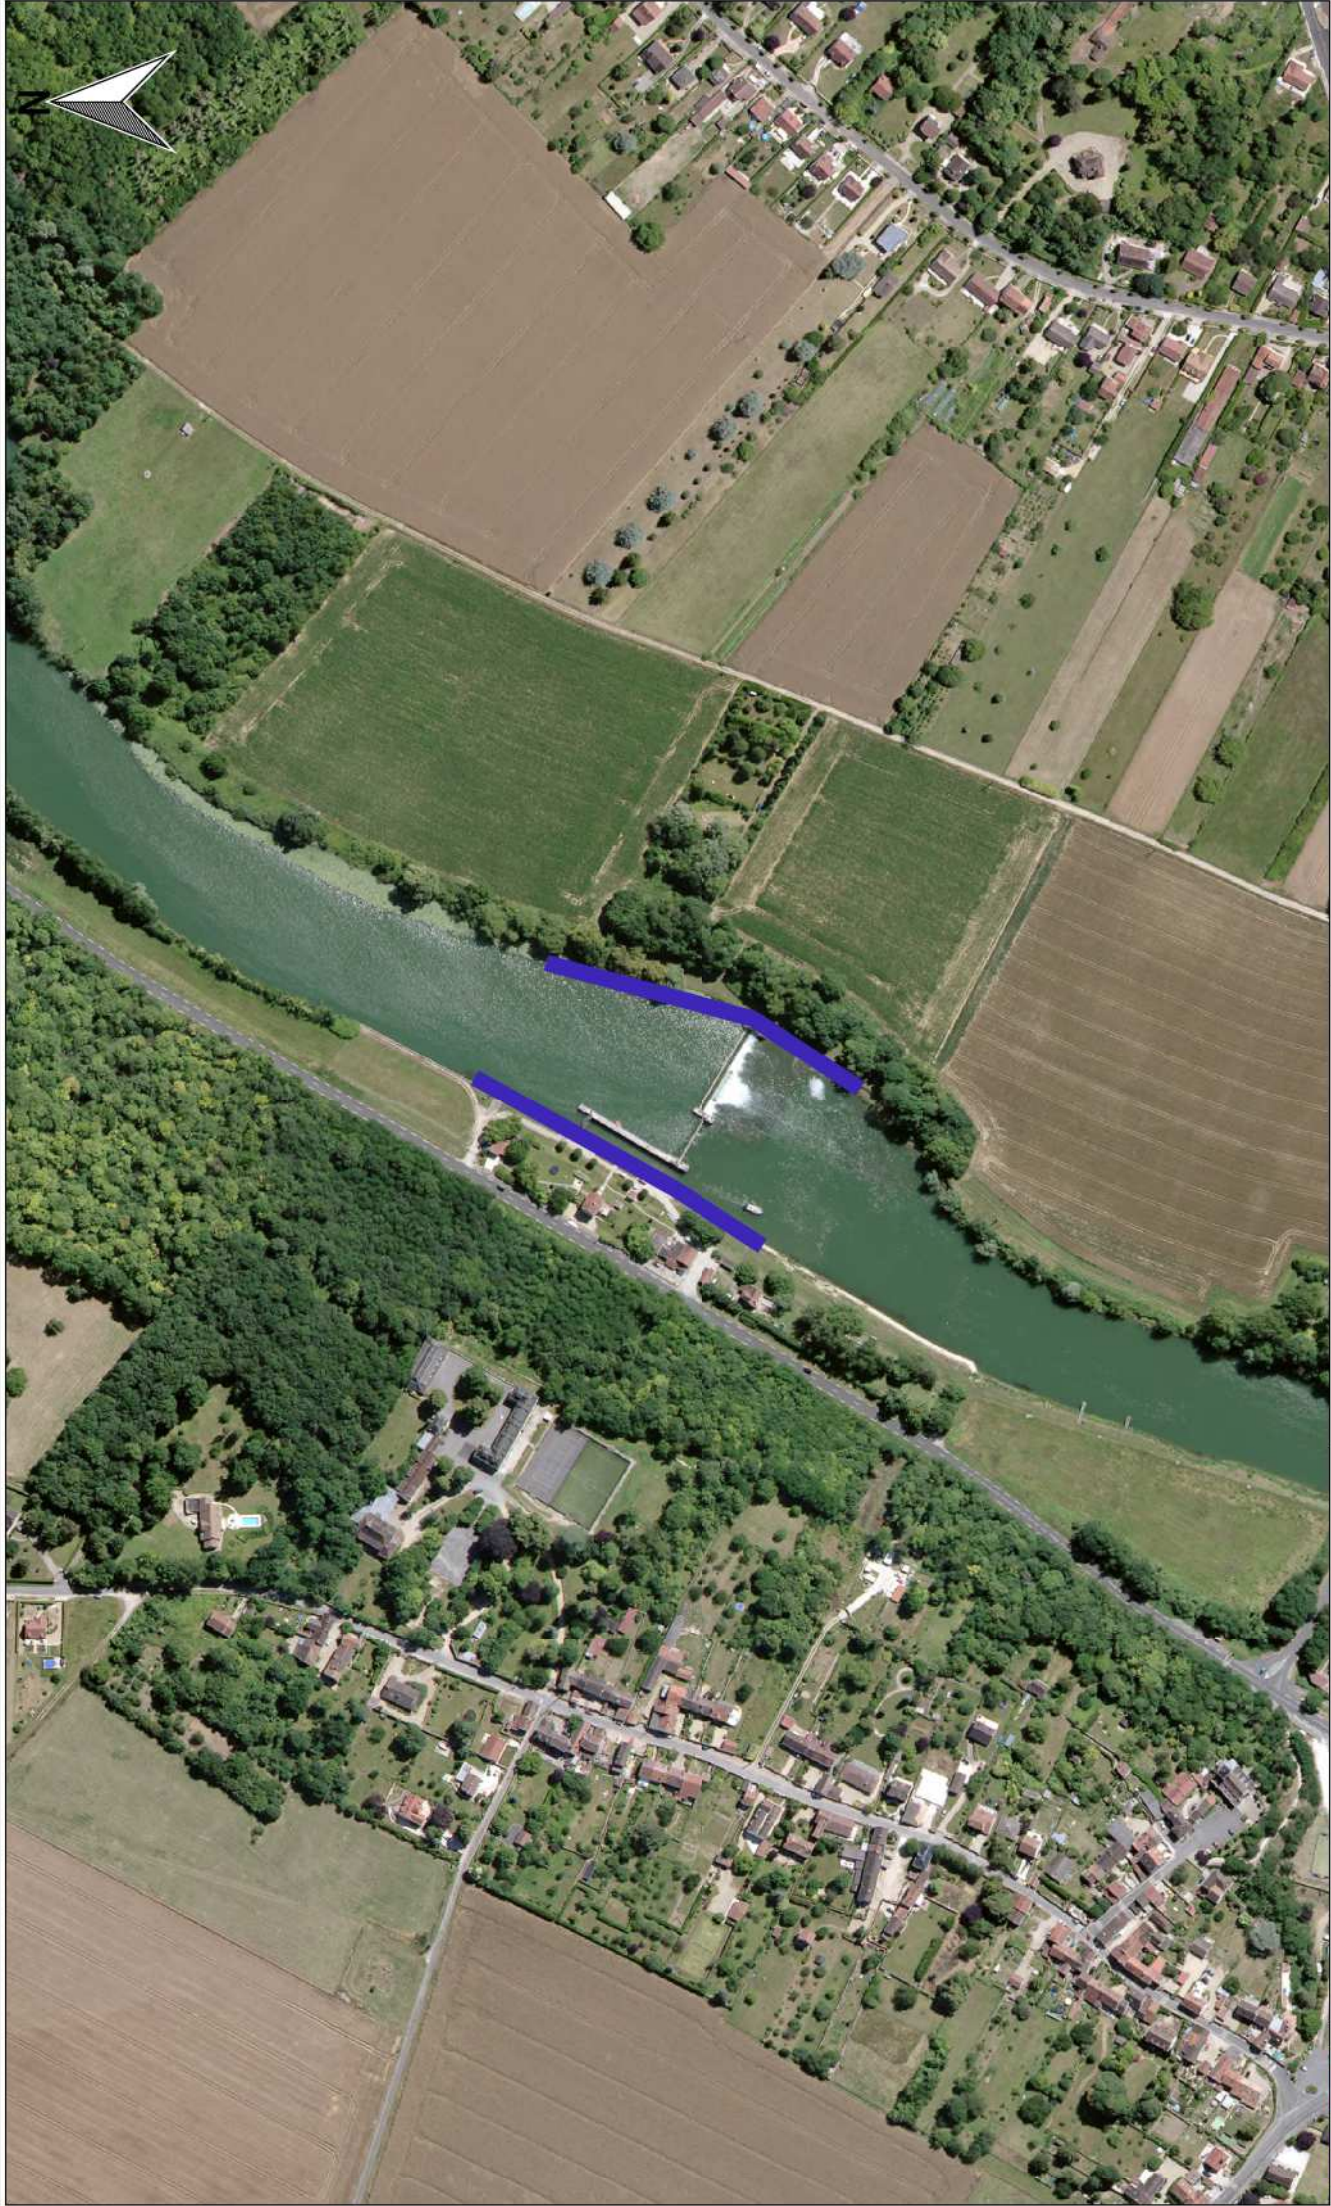

Source des données : DDT 77

Fond cartographique numérisé : BOCARTAGE@IGN

Conception-réalisation : DDT77/SEPR/FCPMN

Date : 14/09/2018

Échelle : 1 / 4 000

■ Limite des zones d'interdiction de pêche

PRÉFET DE
SEINE-ET-MARNE

Source des données : DDT 77

Fond cartographique numérique : BDCARTAGE@IGN

Conception-réalisation : DDT77/SEPR/FCPMN

Date : 14/09/2018

Échelle : 1 / 4 000

■ Limite des zones d'interdiction de pêche

Liberté • Égalité • Fraternité

REPUBLIQUE FRANÇAISE

PRÉFET DE
SEINE-ET-MARNE

Source des données : DDT 77

Fond cartographique numérique : BDCARTAGE@IGN

Conception-réalisation : DDT77/SEPR/FCPMN

Date : 14/09/2018

Échelle : 1 / 4 000

■ Limite des zones d'interdiction de pêche