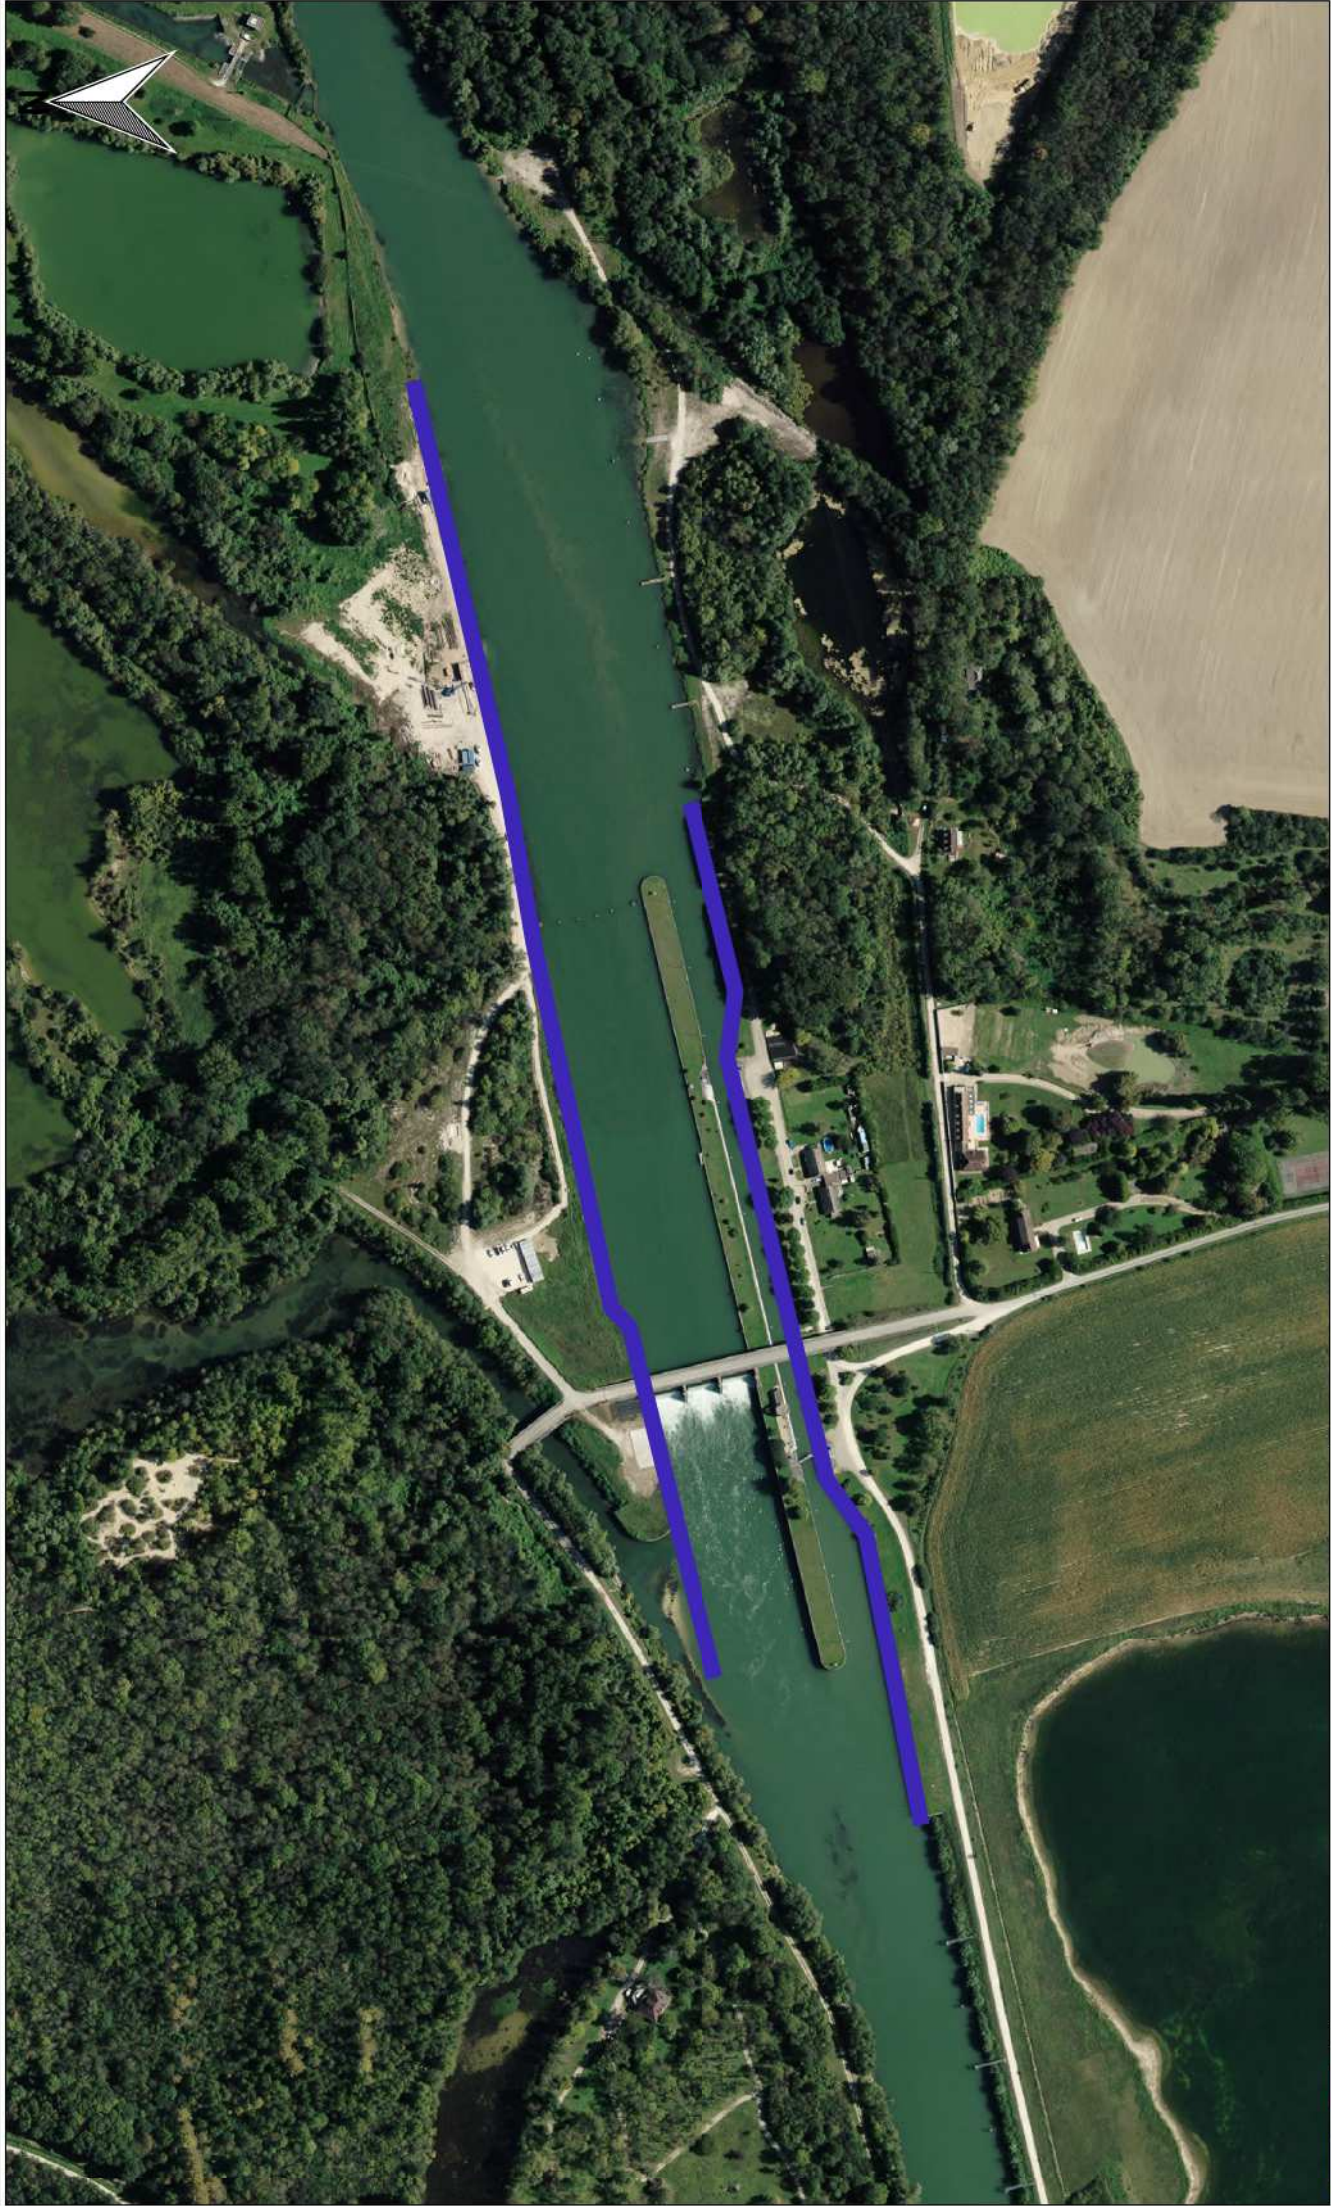

Source des données : DDT 77

Fond cartographique numérique : BDCARTAGE@IGN

Conception-réalisation : DDT77/SEPR/FCPMN

Date : 14/09/2018

Échelle : 1 / 4 000

■ Limite des zones d'interdiction de pêche

PRÉFET DE
SEINE-ET-MARNE