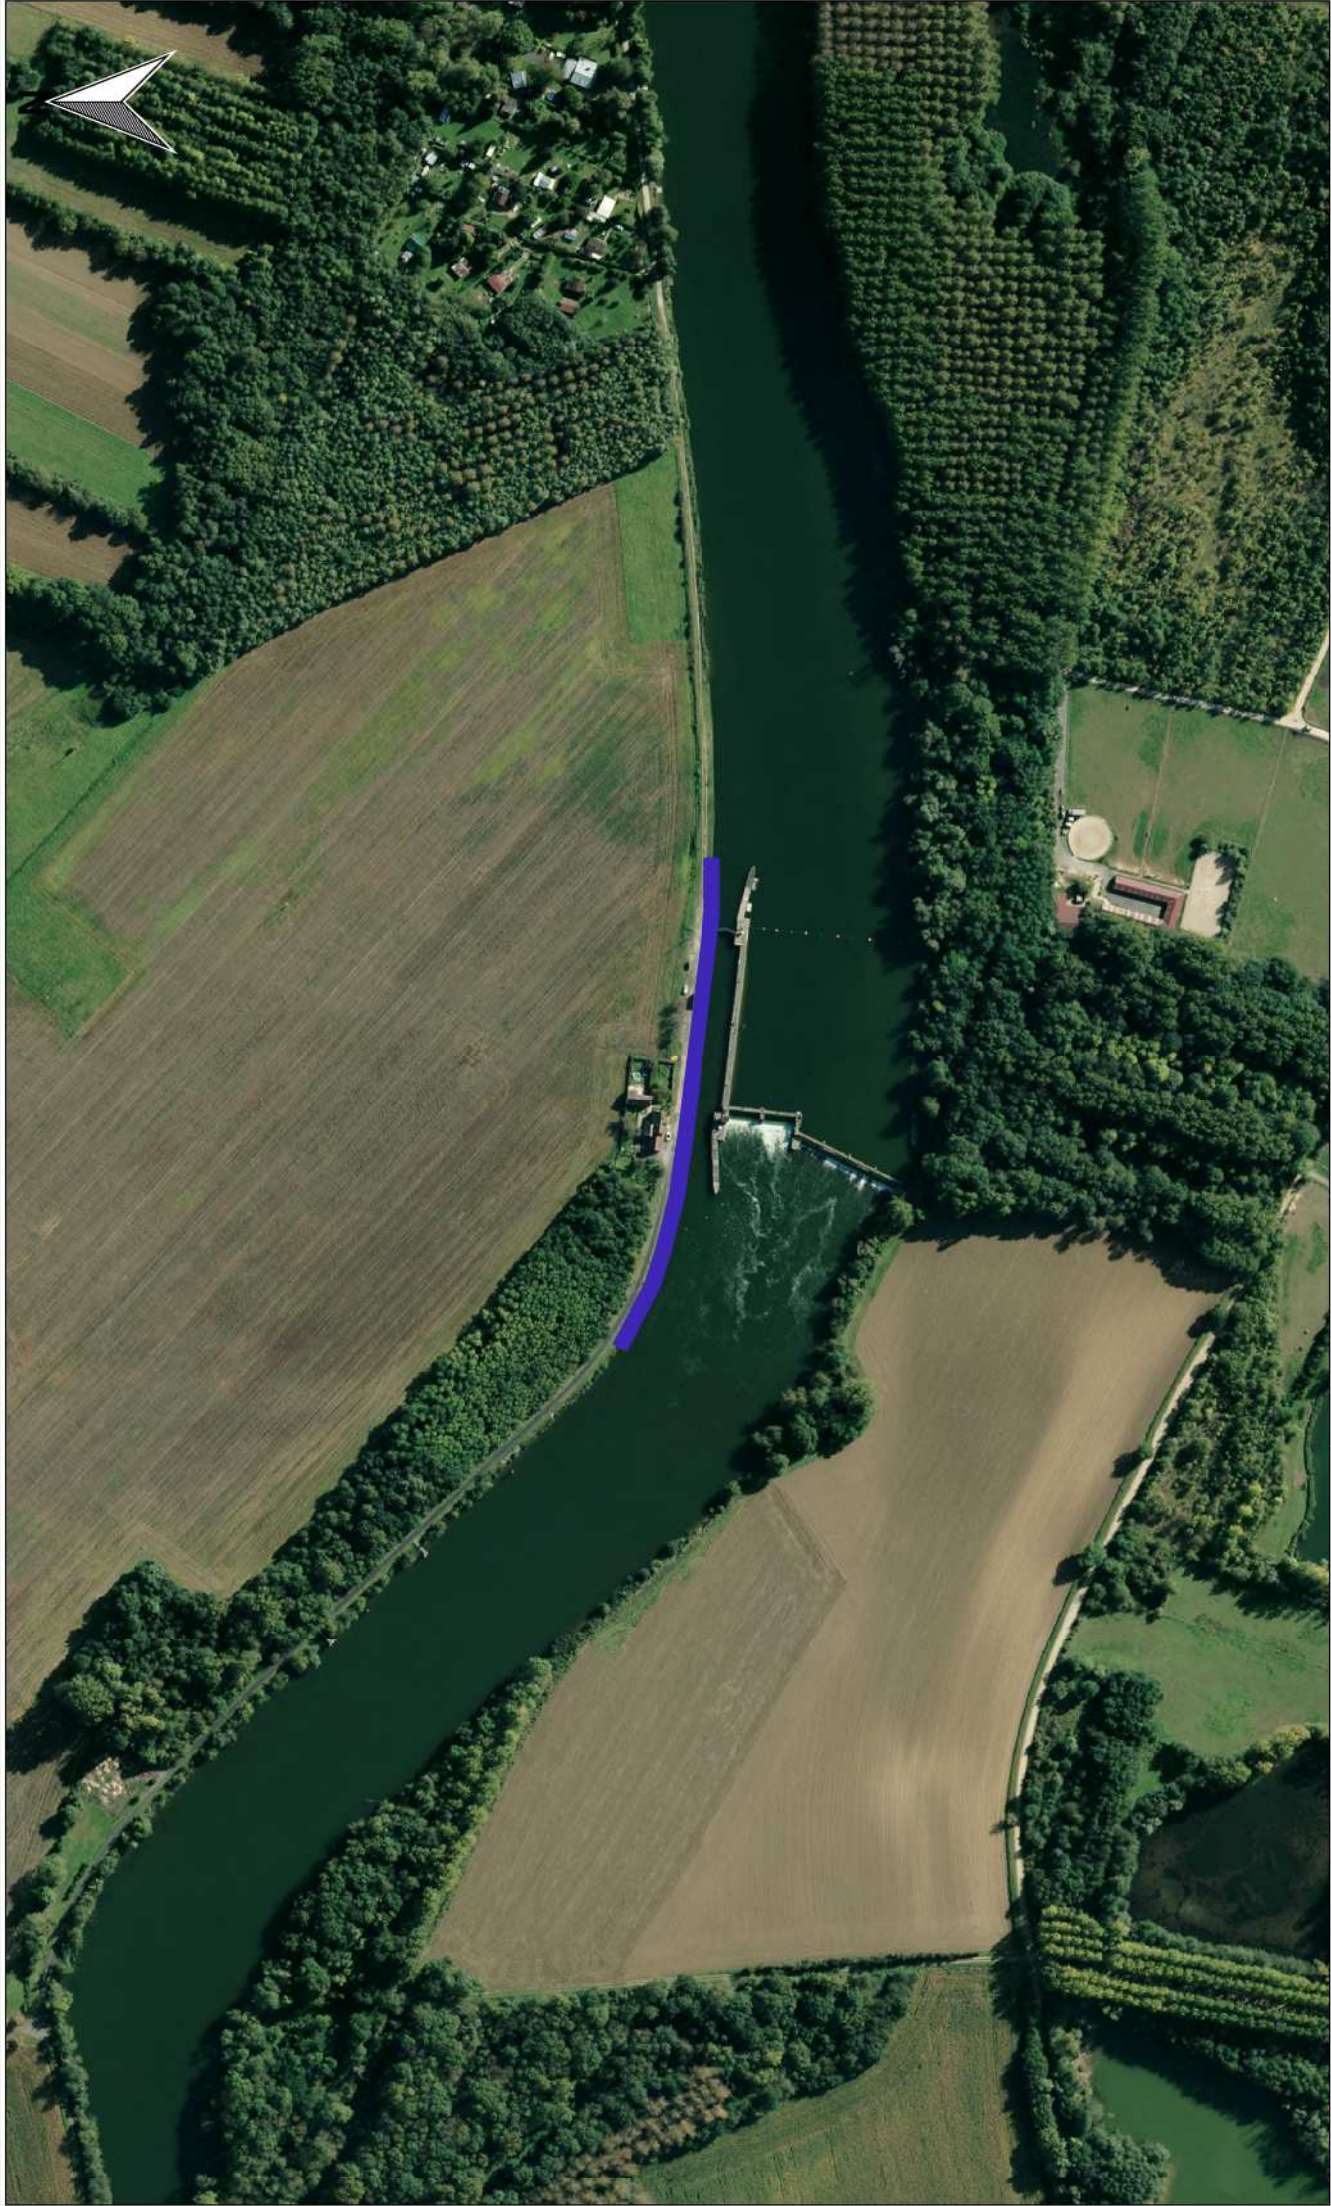

Source des données : DDT 77

Fond cartographique numérique : BDCARTAGE@IGN

Conception-réalisation : DDT77/SEPR/PFCPMN

Date : 14/09/2018

Échelle : 1 / 4 000

■ Limite des zones d'interdiction de pêche

PRÉFET DE
SEINE-ET-MARNE