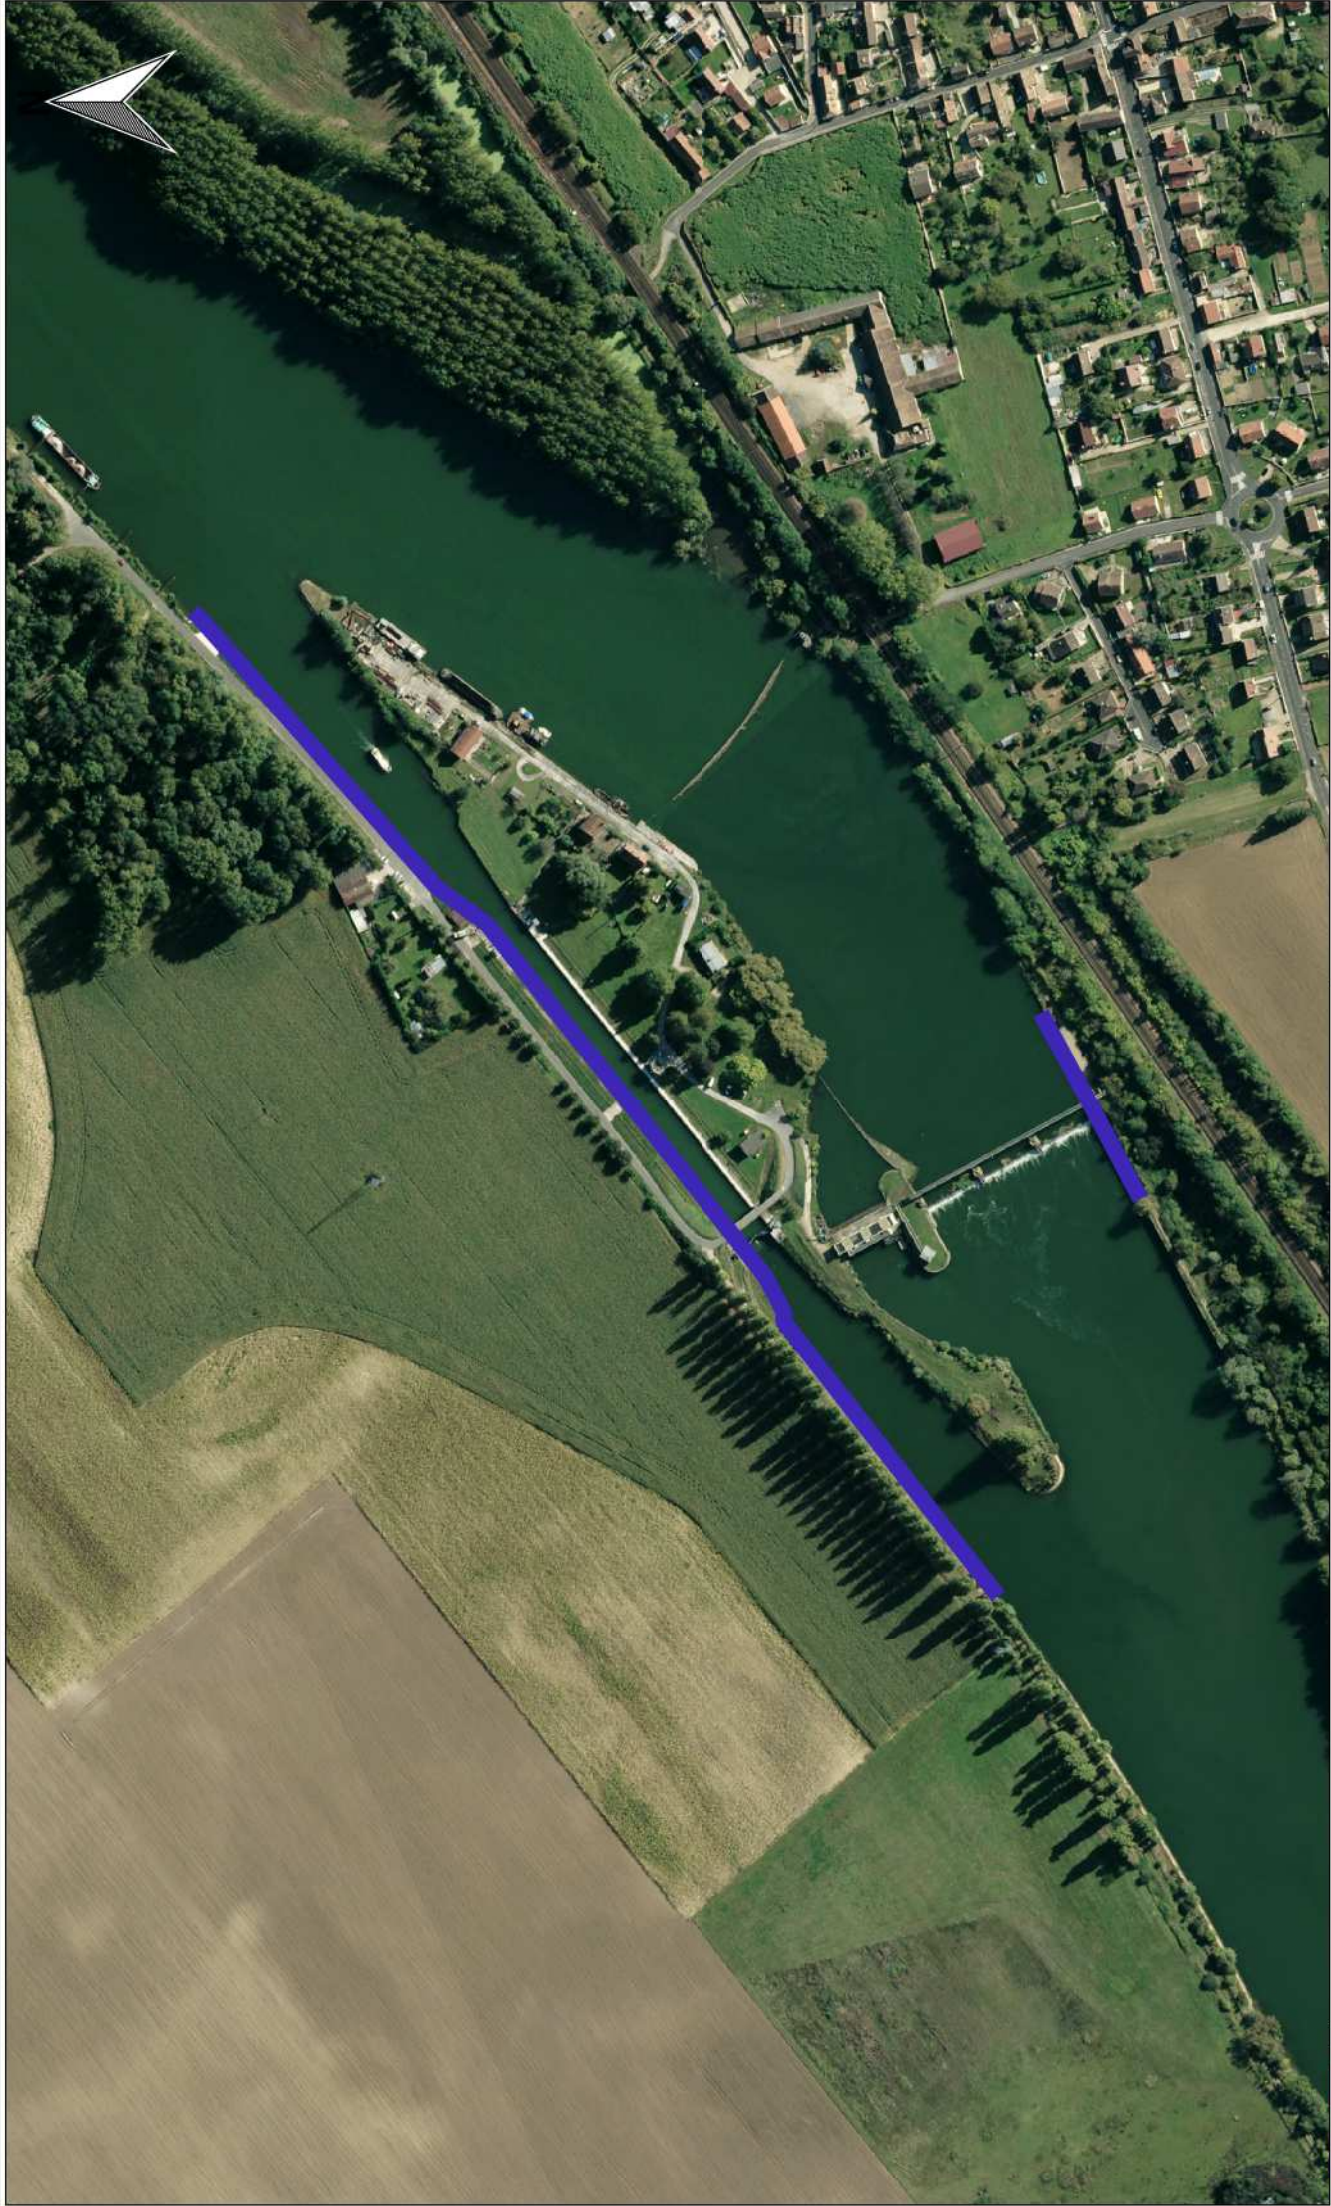

Source des données : DDT 77

Fond cartographique numérique : BDCARTAGE@IGN

Conception-réalisation : DDT77/SEPR/FCPMN

Date : 14/09/2018

Échelle : 1 / 4 000

■ Limite des zones d'interdiction de pêche

PRÉFET DE
SEINE-ET-MARNE

Source des données : DDT 77

Fond cartographique numérisé : BOCARTAGE@IGN

Conception-réalisation : DDT77/SEPR/FCPMN

Date : 14/09/2018

Échelle : 1 / 4 000

■ Limite des zones d'interdiction de pêche

PRÉFET DE
SEINE-ET-MARNE