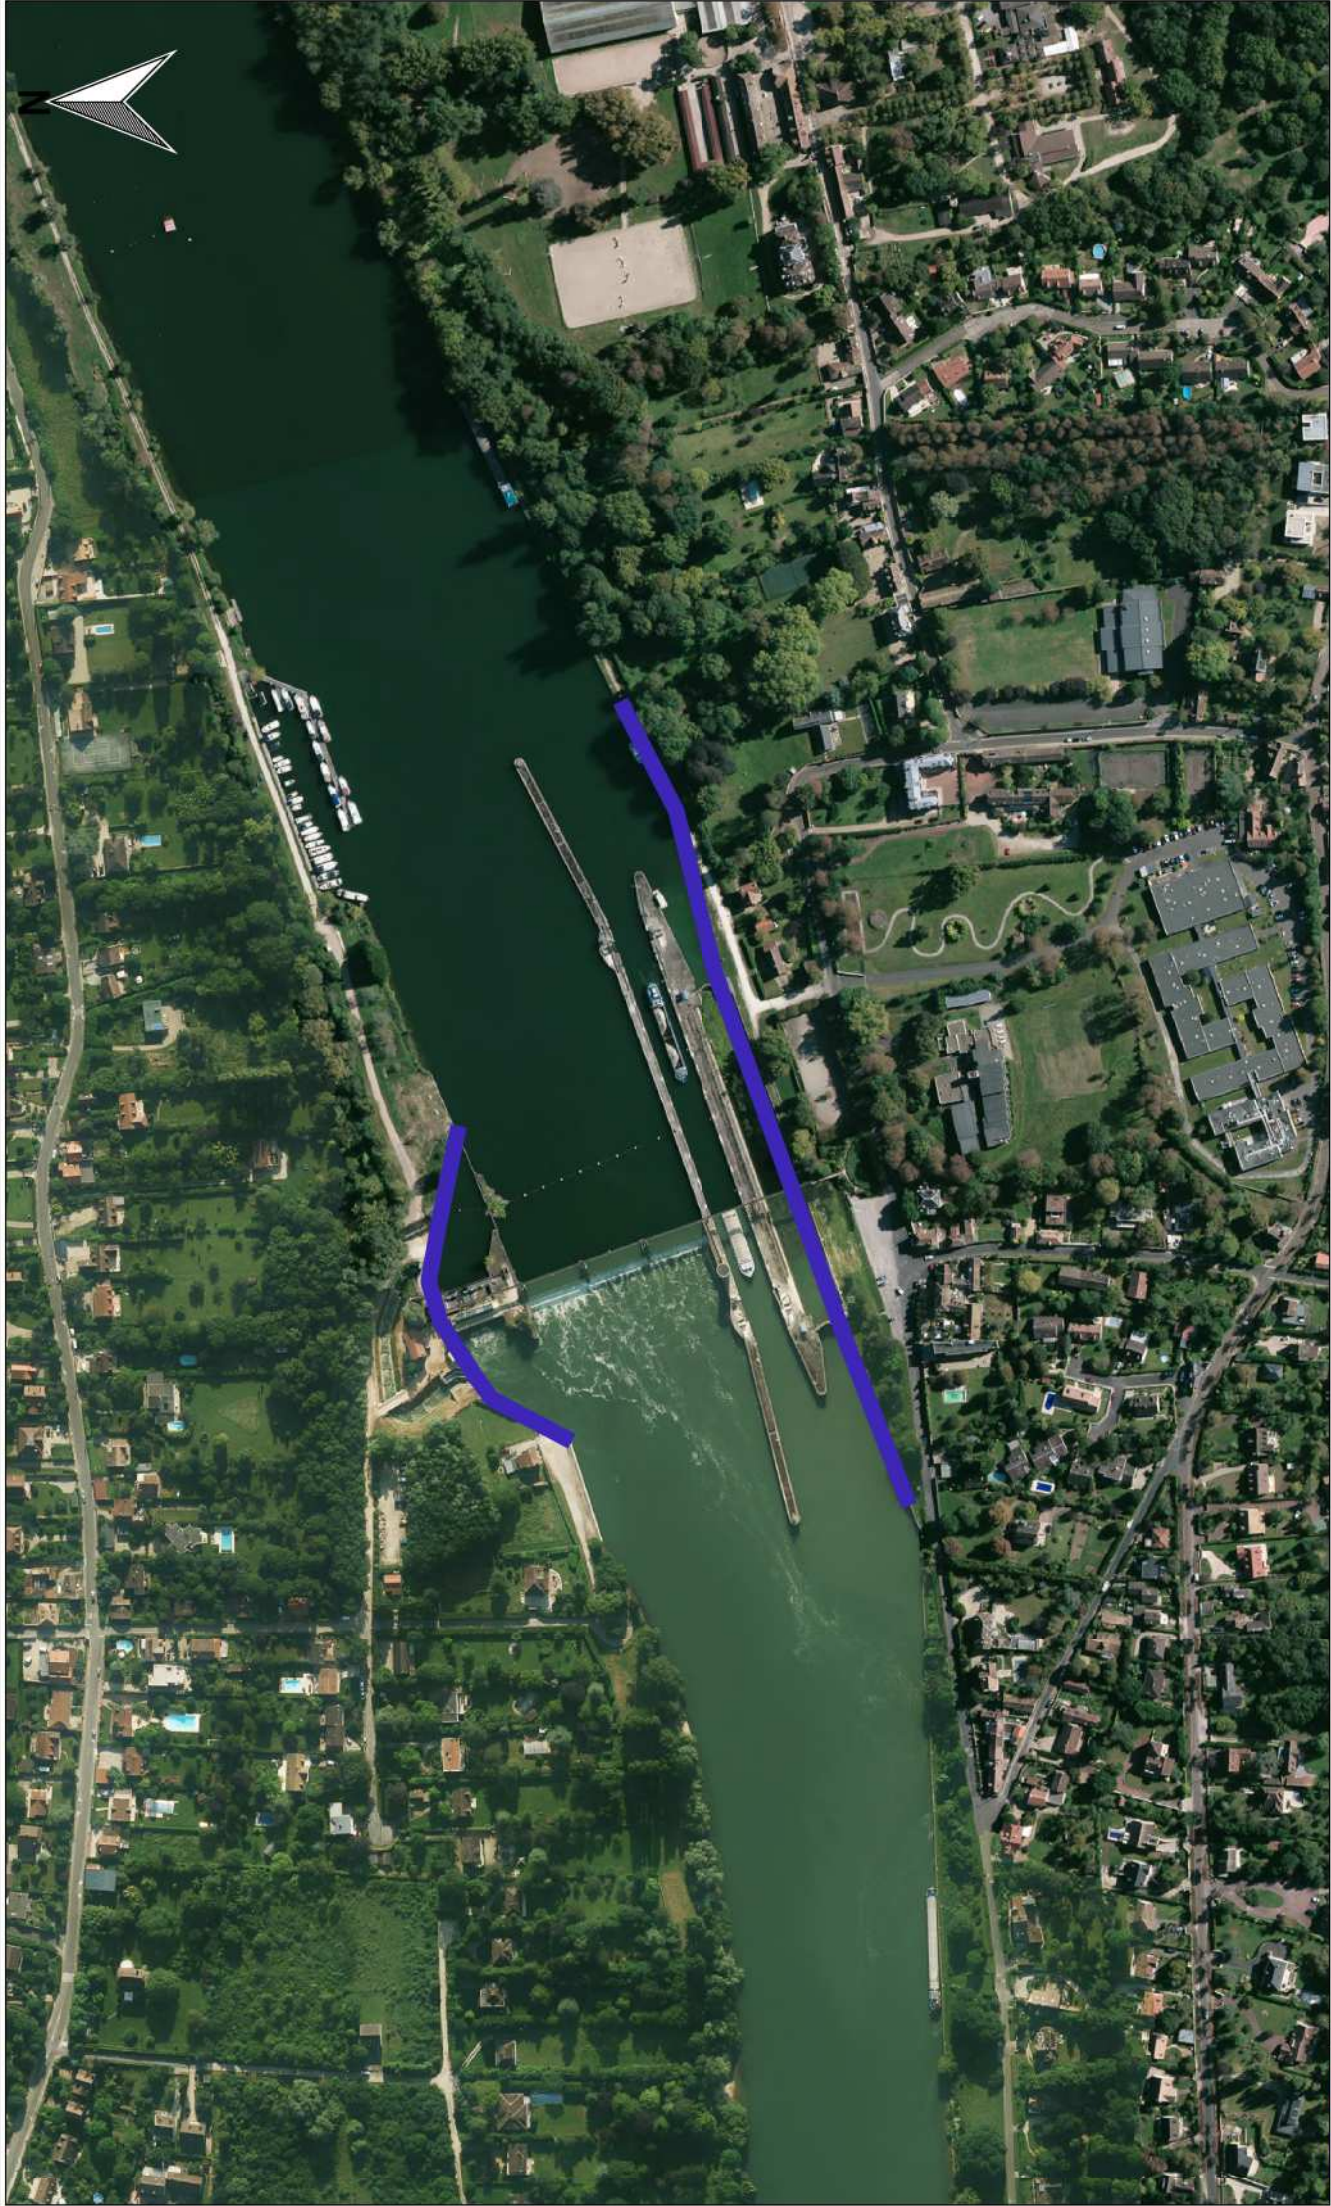

Source des données : DDT 77

Fond cartographique numérique : BDCARTAGE@IGN

Conception-réalisation : DDT77/SEPR/FCPMN

Date : 14/09/2018

Échelle : 1 / 4 000

■ Limite des zones d'interdiction de pêche

PRÉFET DE
SEINE-ET-MARNE

Source des données : DDT 77

Fond cartographique numérisé : BOCARTAGE@IGN

Conception-réalisation : DDT77/SEPR/FCPMN

Date : 14/09/2018

Échelle : 1 / 4 000

■ Limite des zones d'interdiction de pêche

PRÉFET DE
SEINE-ET-MARNE

Source des données : DDT 77

Fond cartographique numérique : BDCARTAGE@IGN

Conception-réalisation : DDT77/SEPR/FCPMN

Date : 14/09/2018

Échelle : 1 / 4 000

■ Limite des zones d'interdiction de pêche

Liberté • Égalité • Fraternité

REPUBLIQUE FRANÇAISE

PRÉFET DE
SEINE-ET-MARNE

Source des données : DDT 77

Fond cartographique numérique : BDCARTAGE@IGN

Conception-réalisation : DDT77/SEPR/FCPMN

Date : 14/09/2018

Échelle : 1 / 4 000

■ Limite des zones d'interdiction de pêche