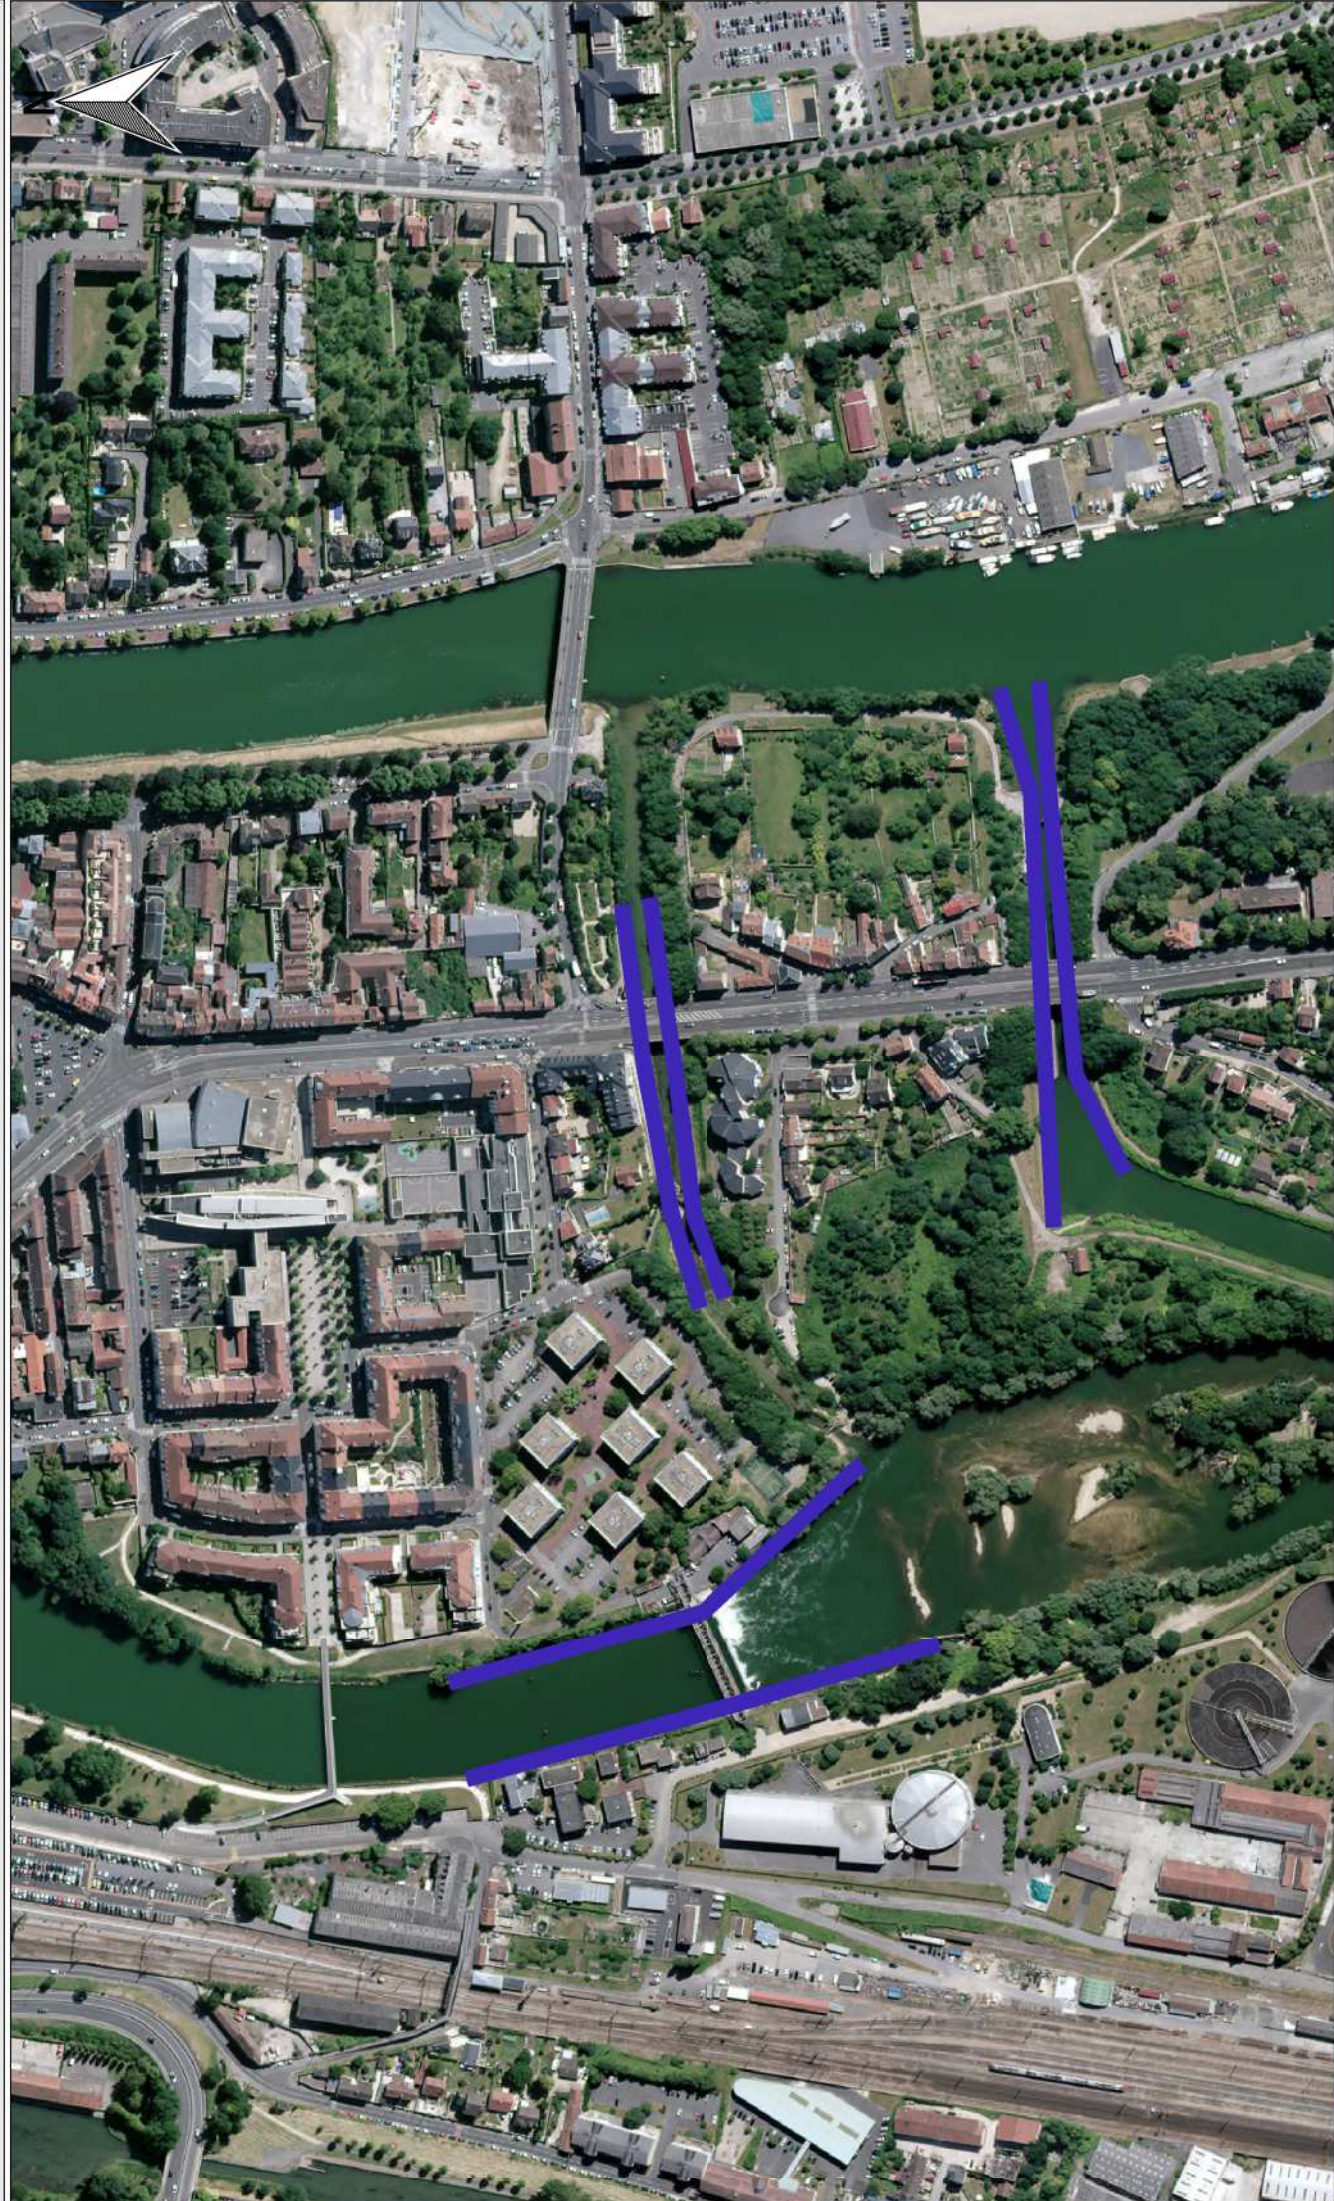

Échelle : 1 / 4 000

■ Limite des zones d'interdiction de pêche

Liberté • Égalité • Fraternité

REPUBLIQUE FRANÇAISE

PRÉFET DE

SEINE-ET-MARNE

Source des données : DDT 77

Fond cartographique numérique : BDCARTAGE@IGN

Conception-réalisation : DDT77/SEPR/FCPMN

Date : 14/09/2018

Echelle : 1 / 4 000

■ Limite des zones d'interdiction de pêche

Liberté • Égalité • Fraternité

REPUBLIQUE FRANÇAISE

PRÉFET DE
SEINE-ET-MARNE

Source des données : DDT 77

Fond cartographique numérique : BDCARTAGE@IGN

Conception-réalisation : DDT77/SEPR/PFCPMN

Date : 14/09/2018

Echelle : 1 / 4 000

■ Limite des zones d'interdiction de pêche

PRÉFET DE
SEINE-ET-MARNE

Source des données : DDT 77

Fond cartographique numérique : BDCARTAGE@IGN

Conception-réalisation : DDT77/SEPR/FCPMN

Date : 14/09/2018

Échelle : 1 / 4 000

■ Limite des zones d'interdiction de pêche

Liberté • Égalité • Fraternité

REPUBLIQUE FRANÇAISE