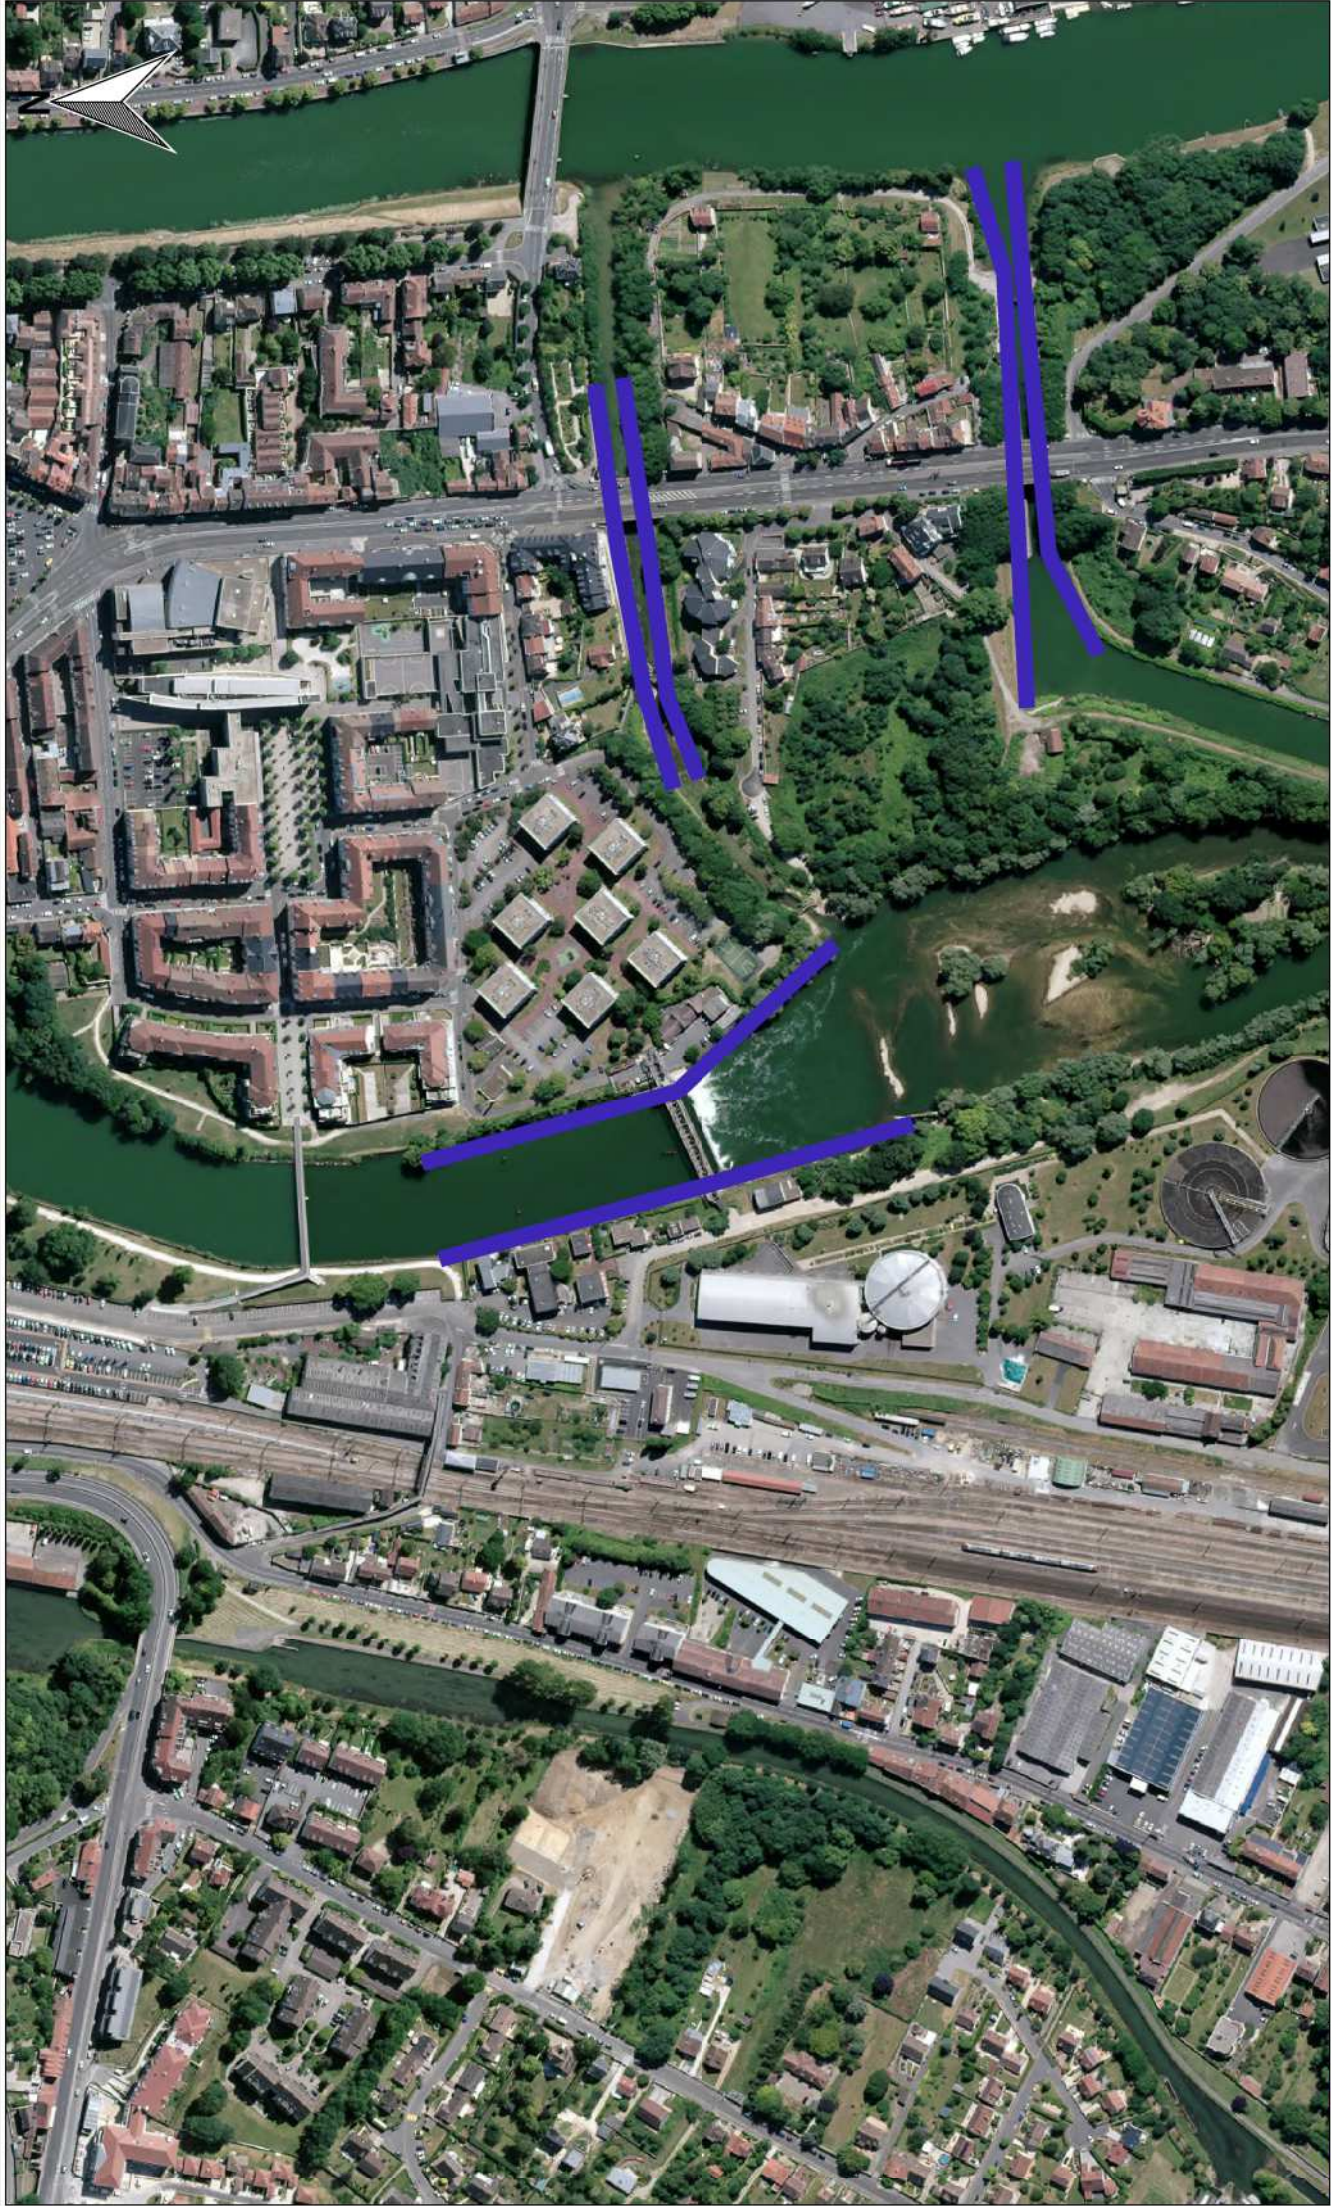

Conception-réalisation : DDT77/SEPR/FCPMN

Date : 14/09/2018

Echelle : 1 / 4 000

■ Limite des zones d'interdiction de pêche

Liberté • Égalité • Fraternité

REPUBLIQUE FRANÇAISE

PRÉFET DE
SEINE-ET-MARNE

Source des données : DDT 77

Fond cartographique numérique : BDCARTAGE@IGN

Conception-réalisation : DDT77/SEPR/PFCPMN

Date : 14/09/2018

Echelle : 1 / 4 000

■ Limite des zones d'interdiction de pêche

PRÉFET DE
SEINE-ET-MARNE

Source des données : DDT 77

Fond cartographique numérique : BDCARTAGE@IGN

Conception-réalisation : DDT77/SEPR/FCPMN

Date : 14/09/2018

Échelle : 1 / 4 000

■ Limite des zones d'interdiction de pêche

Liberté • Égalité • Fraternité

REPUBLIQUE FRANÇAISE