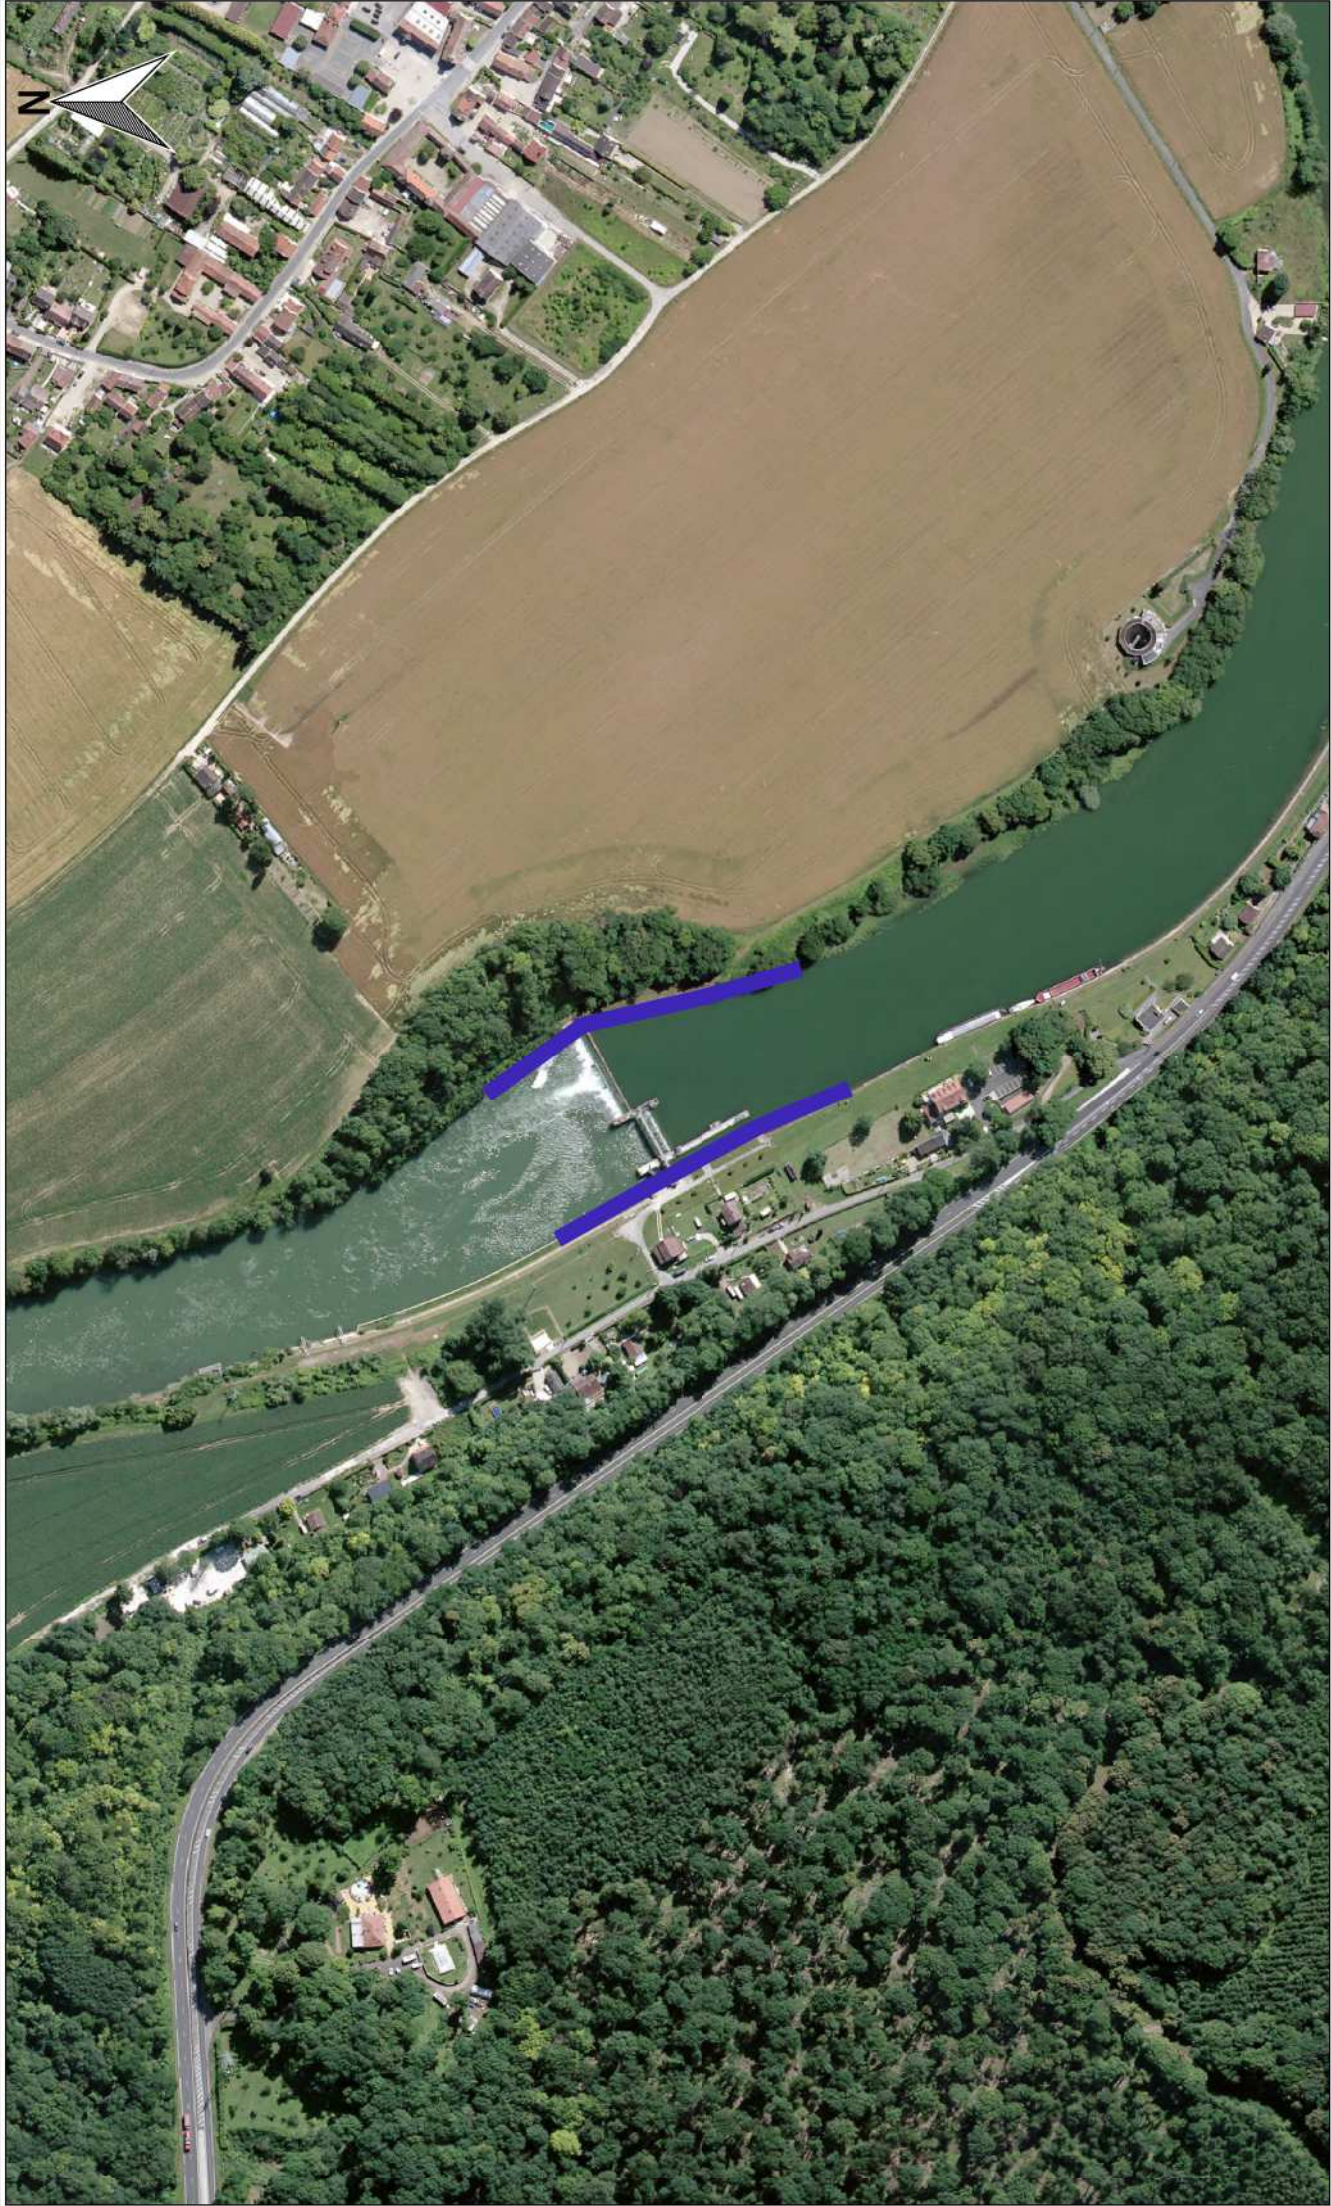

REPUBLIQUE FRANÇAISE

PRÉFET DE
SEINE-ET-MARNE

Source des données : DDT 77

Fond cartographique numérique : BDCARTAGE@IGN

Conception-réalisation : DDT77/SEPR/FCPMN

Date : 14/09/2018

Échelle : 1 / 4 000

■ Limite des zones d'interdiction de pêche

PRÉFET DE SEINE-ET-MARNE

Source des données : DDT 77

Fond cartographique numérique : BDCARTAGE@IGN

Conception-réalisation : DDT77/SEPR/FCPMN

Date : 14/09/2018

Échelle : 1 / 4 000

■ Limite des zones d'interdiction de pêche

Liberté • Égalité • Fraternité

REPUBLIQUE FRANÇAISE

PRÉFET DE SEINE-ET-MARNE

Source des données : DDT 77

Fond cartographique numérique : BDCARTAGE@IGN

Conception-réalisation : DDT77/SEPR/FCPMN

Date : 14/09/2018

Échelle : 1 / 4 000

■ Limite des zones d'interdiction de pêche

Liberté • Égalité • Fraternité

REPUBLIQUE FRANÇAISE

PRÉFET DE

SEINE-ET-MARNE

Source des données : DDT 77

Fond cartographique numérique : BDCARTAGE@IGN