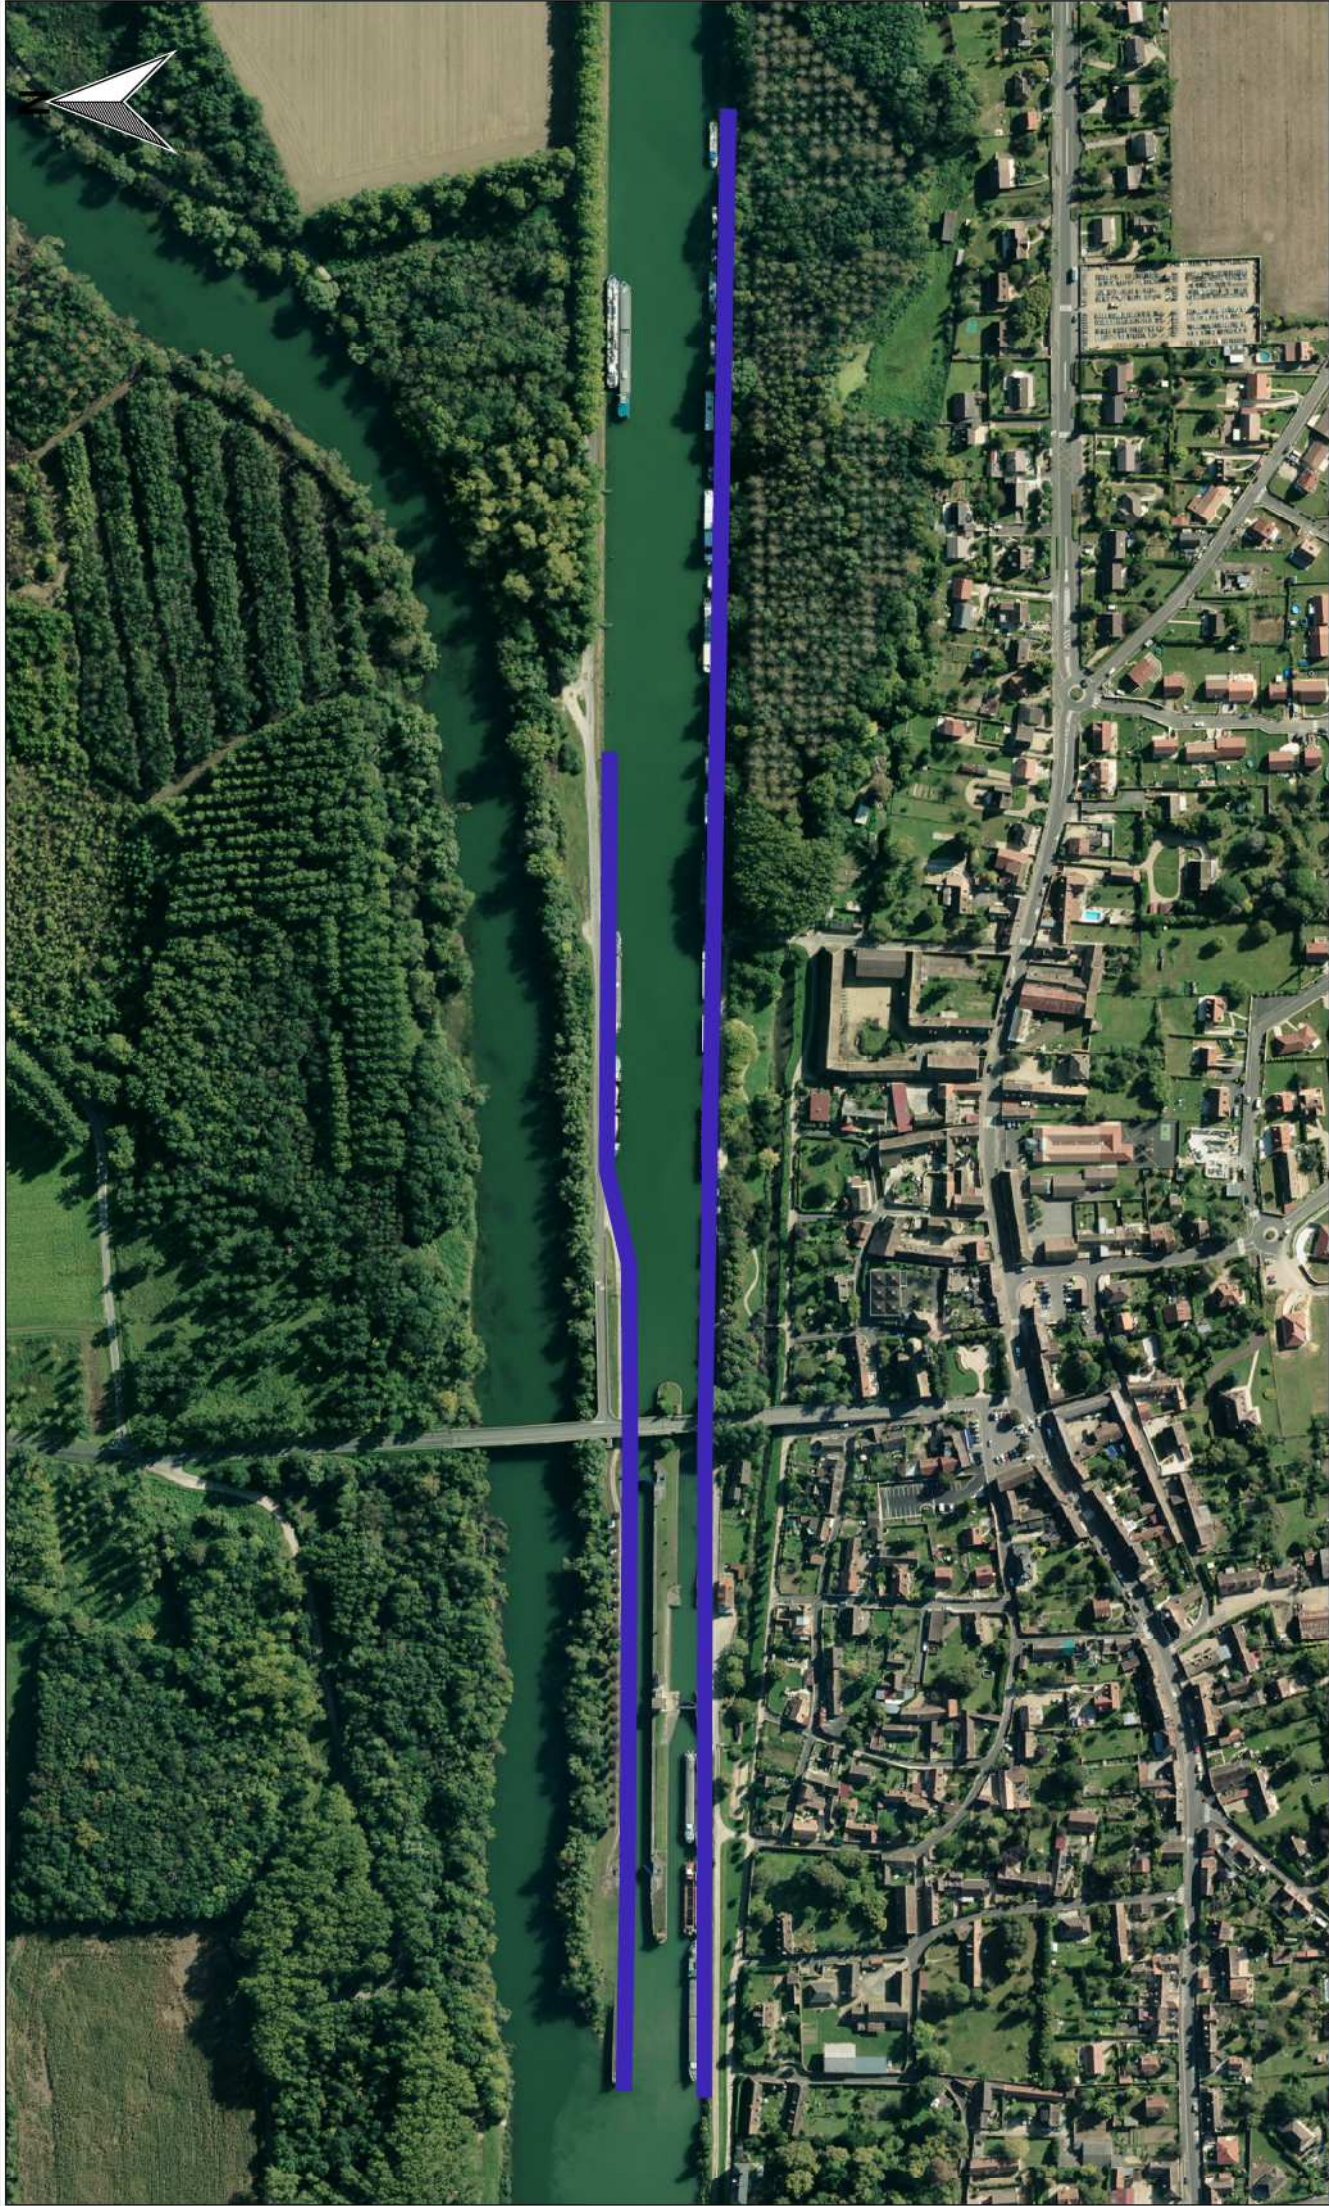

Source des données : DDT 77

Fond cartographique numérique : BDCARTAGE@IGN

Conception-réalisation : DDT77/SEPR/FCPMN

Date : 14/09/2018

Échelle : 1 / 4 000

■ Limite des zones d'interdiction de pêche

PRÉFET DE
SEINE-ET-MARNE

Source des données : DDT 77

Fond cartographique numérisé : BOCARTAGE@IGN

Conception-réalisation : DDT77/SEPR/FCPMN

Date : 14/09/2018

Échelle : 1 / 4 000

■ Limite des zones d'interdiction de pêche

PRÉFET DE
SEINE-ET-MARNE