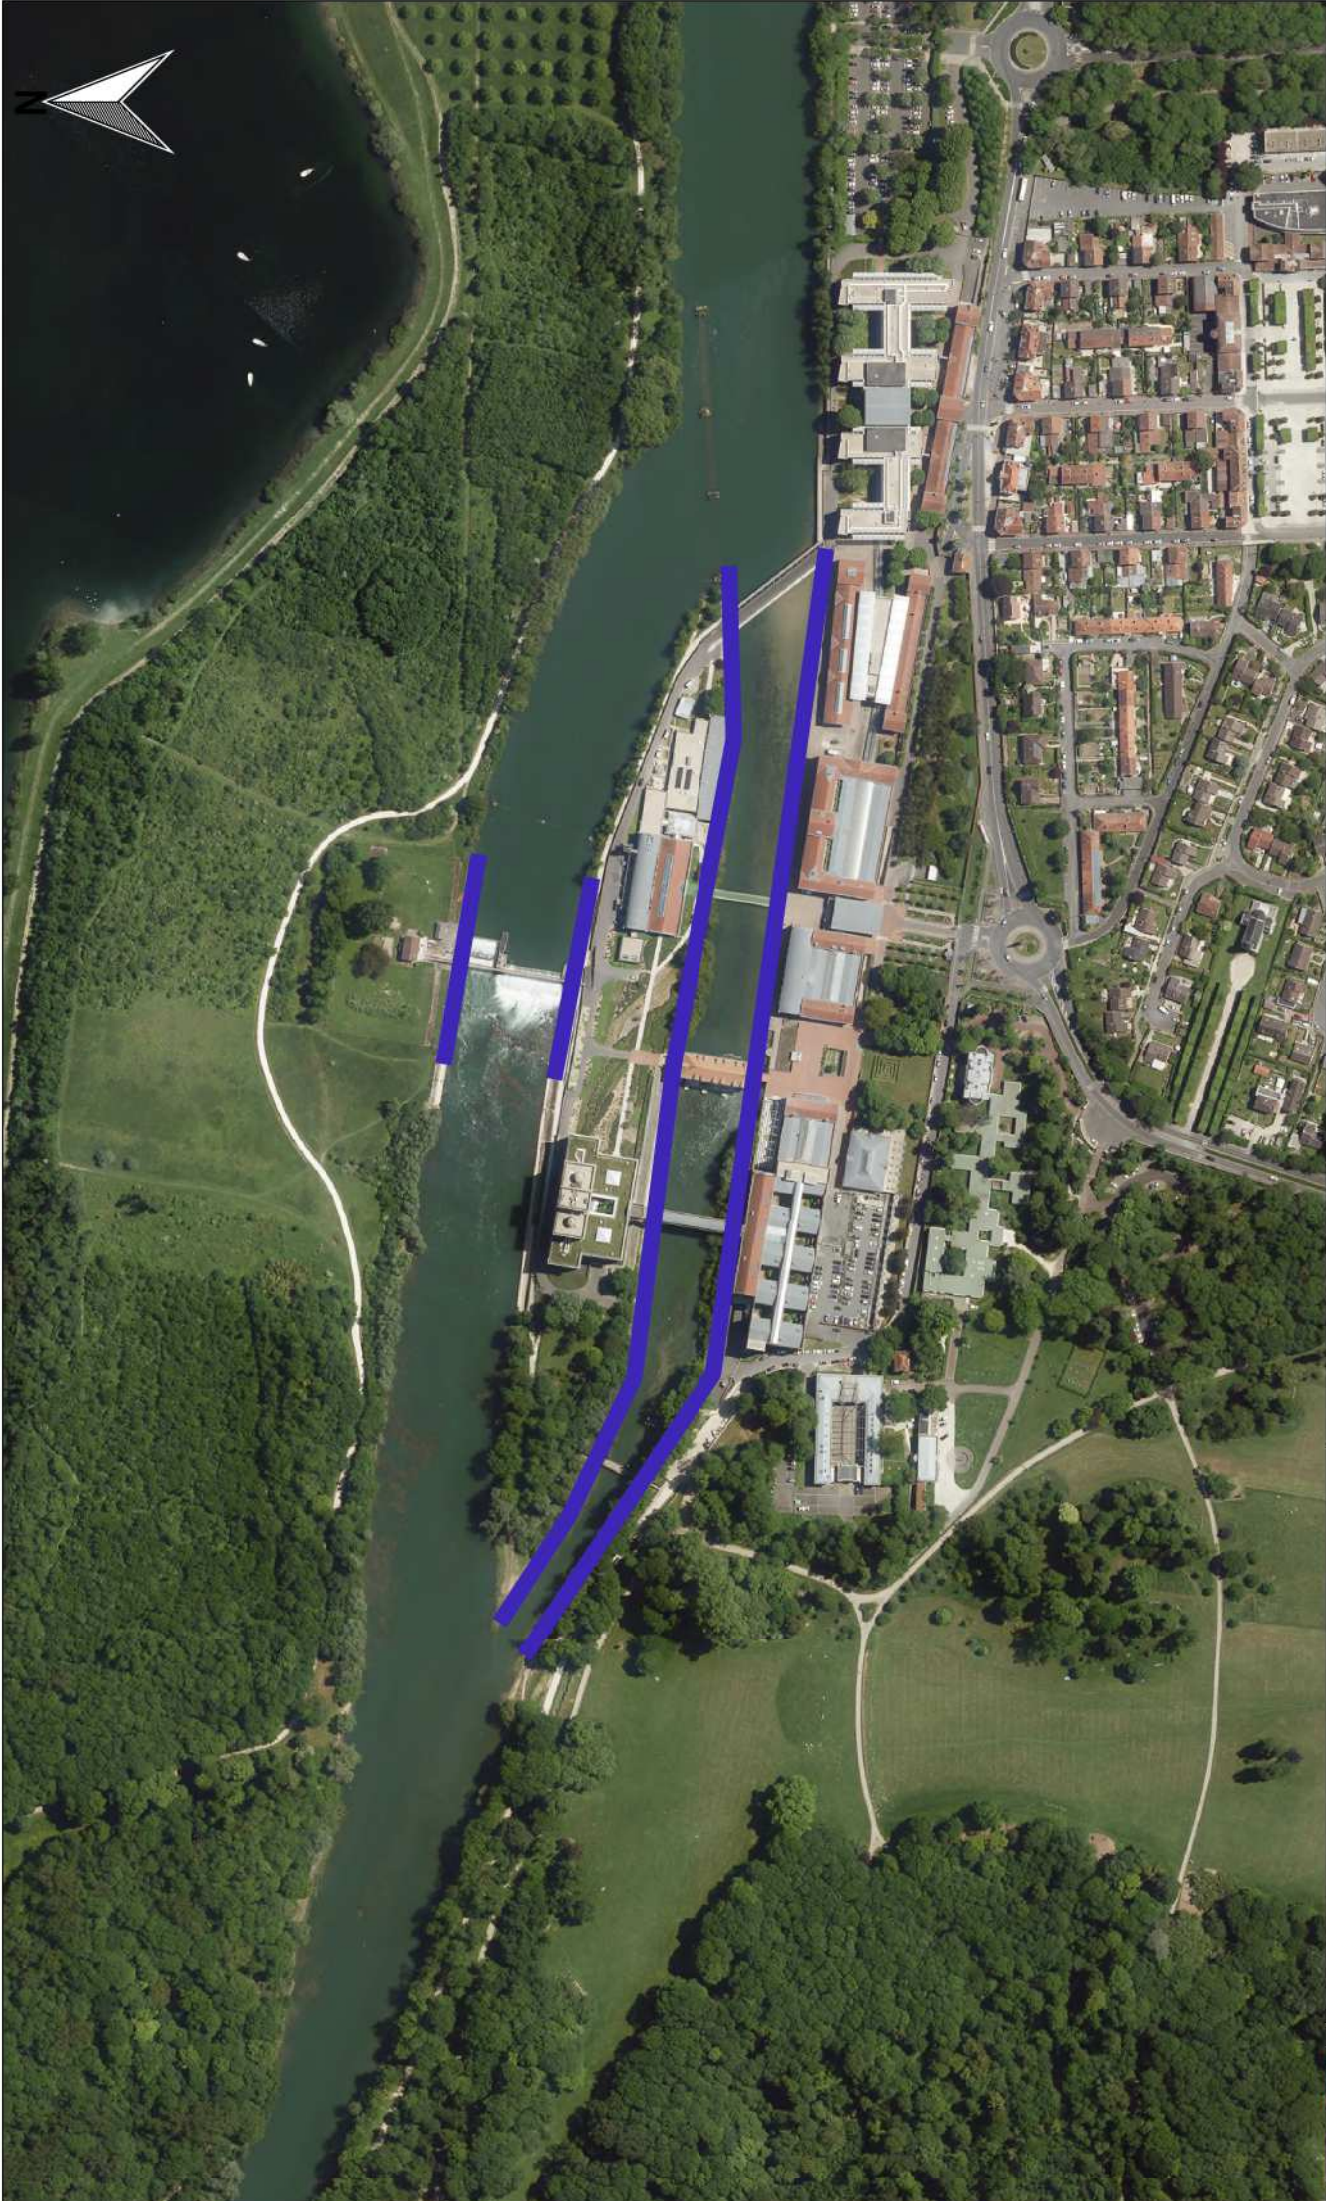

Fond cartographique numérique : BDCARTAGE@IGN

Conception-réalisation : DDT77/SEPR/FCPMN

Date : 14/09/2018

Échelle : 1 / 4 000

■ Limite des zones d'interdiction de pêche

Liberté • Égalité • Fraternité

REPUBLIQUE FRANÇAISE

PRÉFET DE
SEINE-ET-MARNE

Source des données : DDT 77

Fond cartographique numérique : BDCARTAGE@IGN

Conception-réalisation : DDT77/SEPR/FCPMN

Date : 14/09/2018

Échelle : 1 / 4 000

■ Limite des zones d'interdiction de pêche