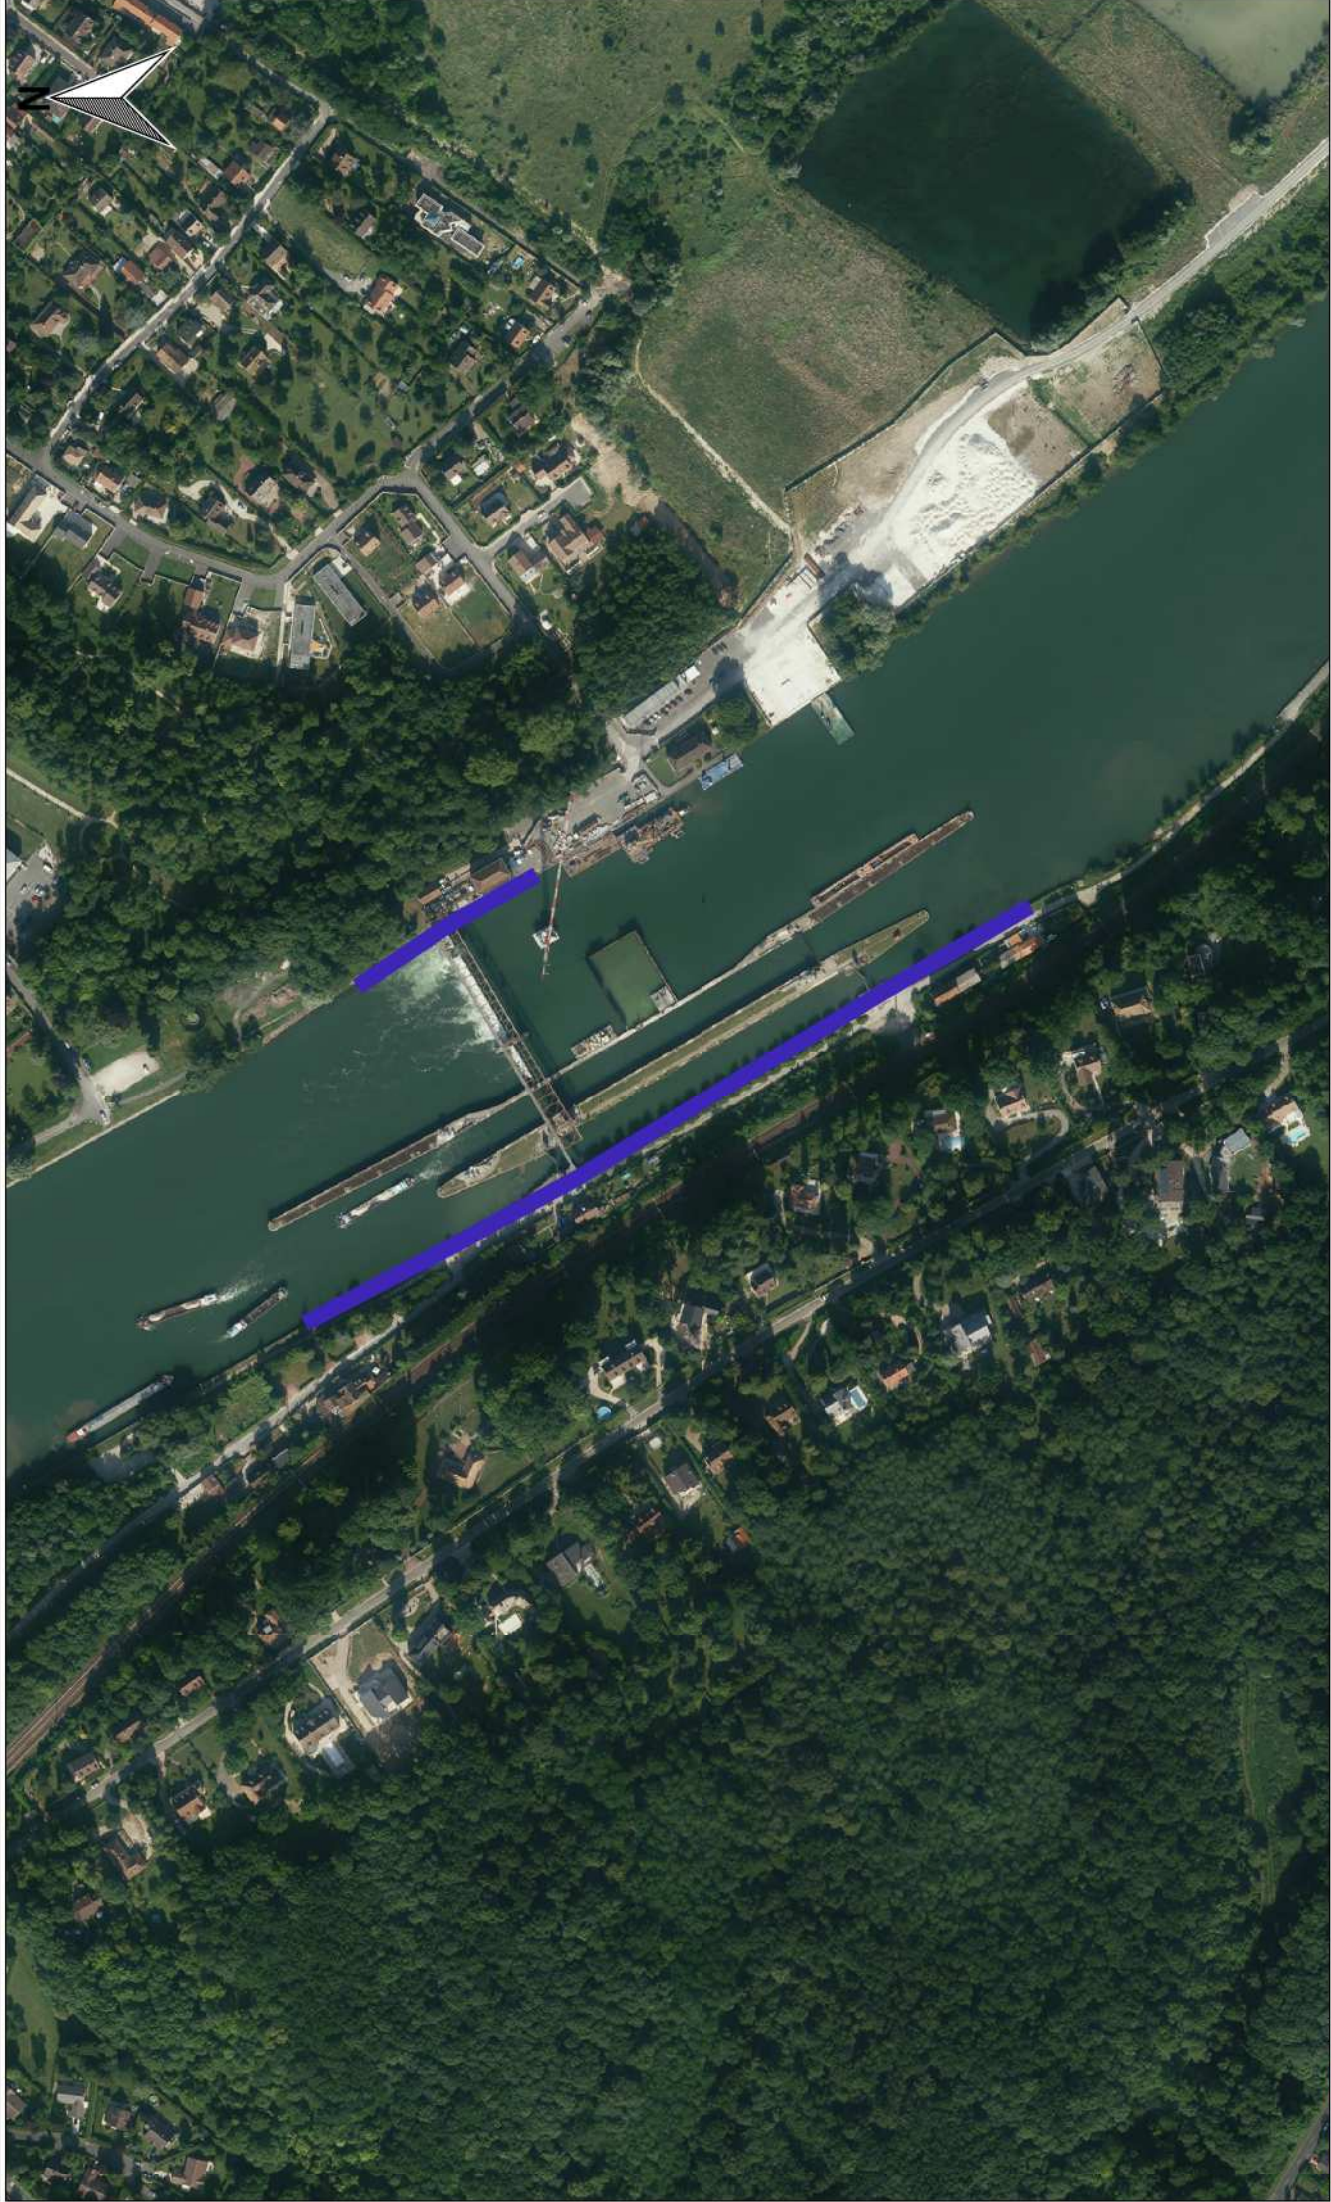

Source des données : DDT 77

Fond cartographique numérique : BDCARTAGE@IGN

Conception-réalisation : DDT77/SEPR/FCPMN

Date : 14/09/2018

Échelle : 1 / 4 000

■ Limite des zones d'interdiction de pêche

PRÉFET DE
SEINE-ET-MARNE

Source des données : DDT 77

Fond cartographique numérisé : BOCARTAGE@IGN

Conception-réalisation : DDT77/SEPR/FCPMN

Date : 14/09/2018

Échelle : 1 / 4 000

■ Limite des zones d'interdiction de pêche

PRÉFET DE
SEINE-ET-MARNE

Source des données : DDT 77

Fond cartographique numérique : BDCARTAGE@IGN

Conception-réalisation : DDT77/SEPR/FCPMN

Date : 14/09/2018

Échelle : 1 / 4 000

■ Limite des zones d'interdiction de pêche

Liberté • Égalité • Fraternité