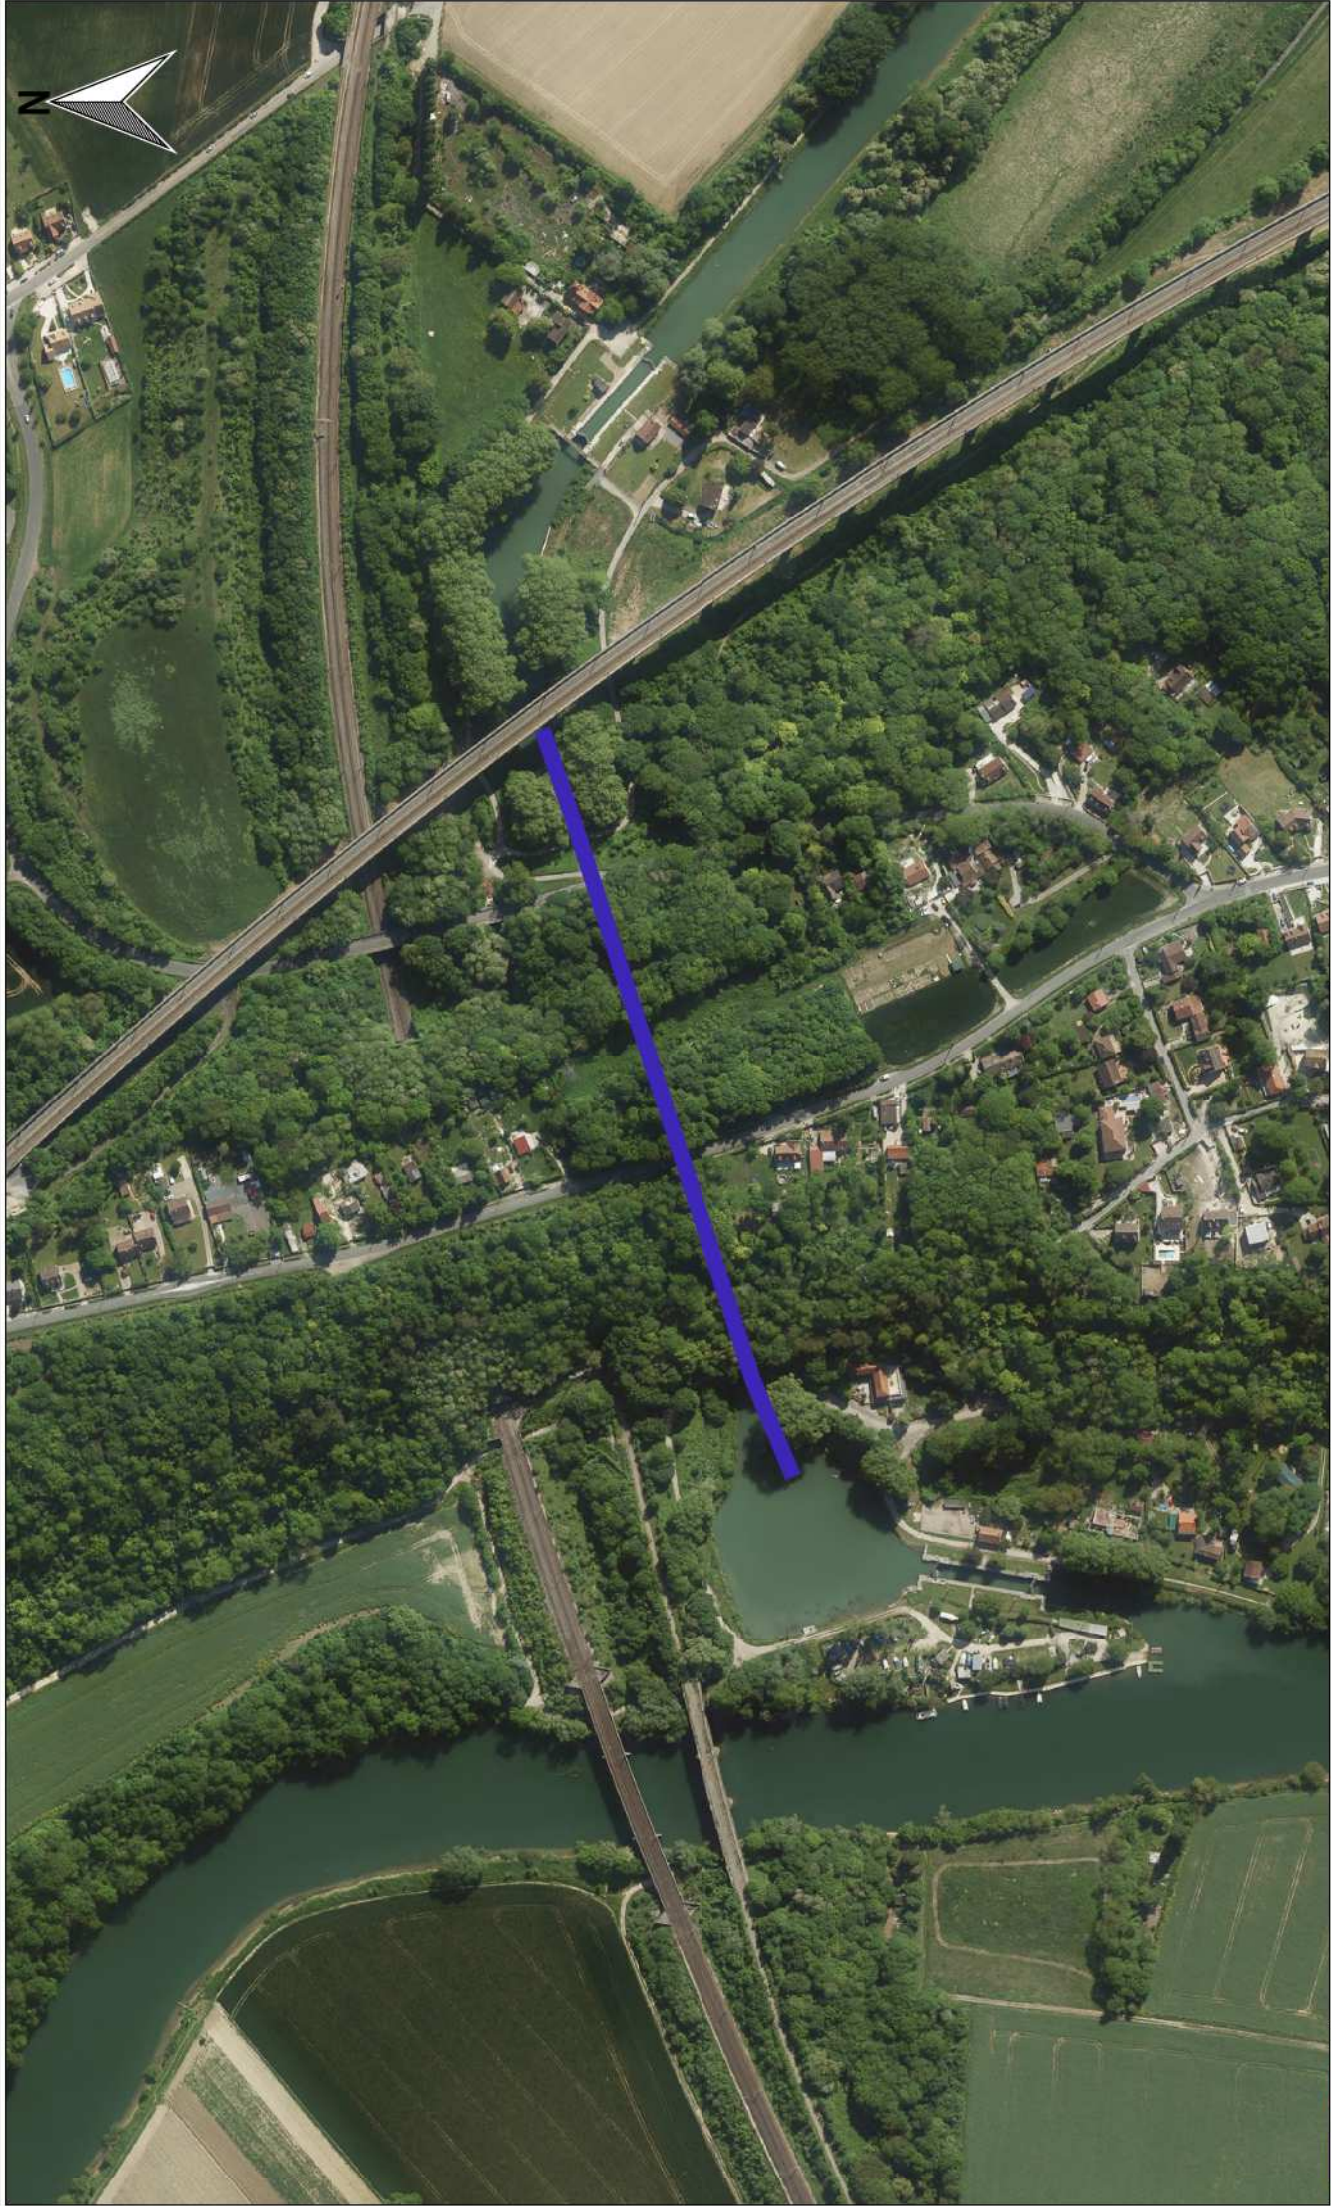

Source des données : DDT 77

Fond cartographique numérique : BDCARTAGE@IGN

Conception-réalisation : DDT77/SEPRR/PFCPMN

Date : 14/09/2018

Échelle : 1 / 4 000

■ Limite des zones d'interdiction de pêche

PRÉFET DE
SEINE-ET-MARNE