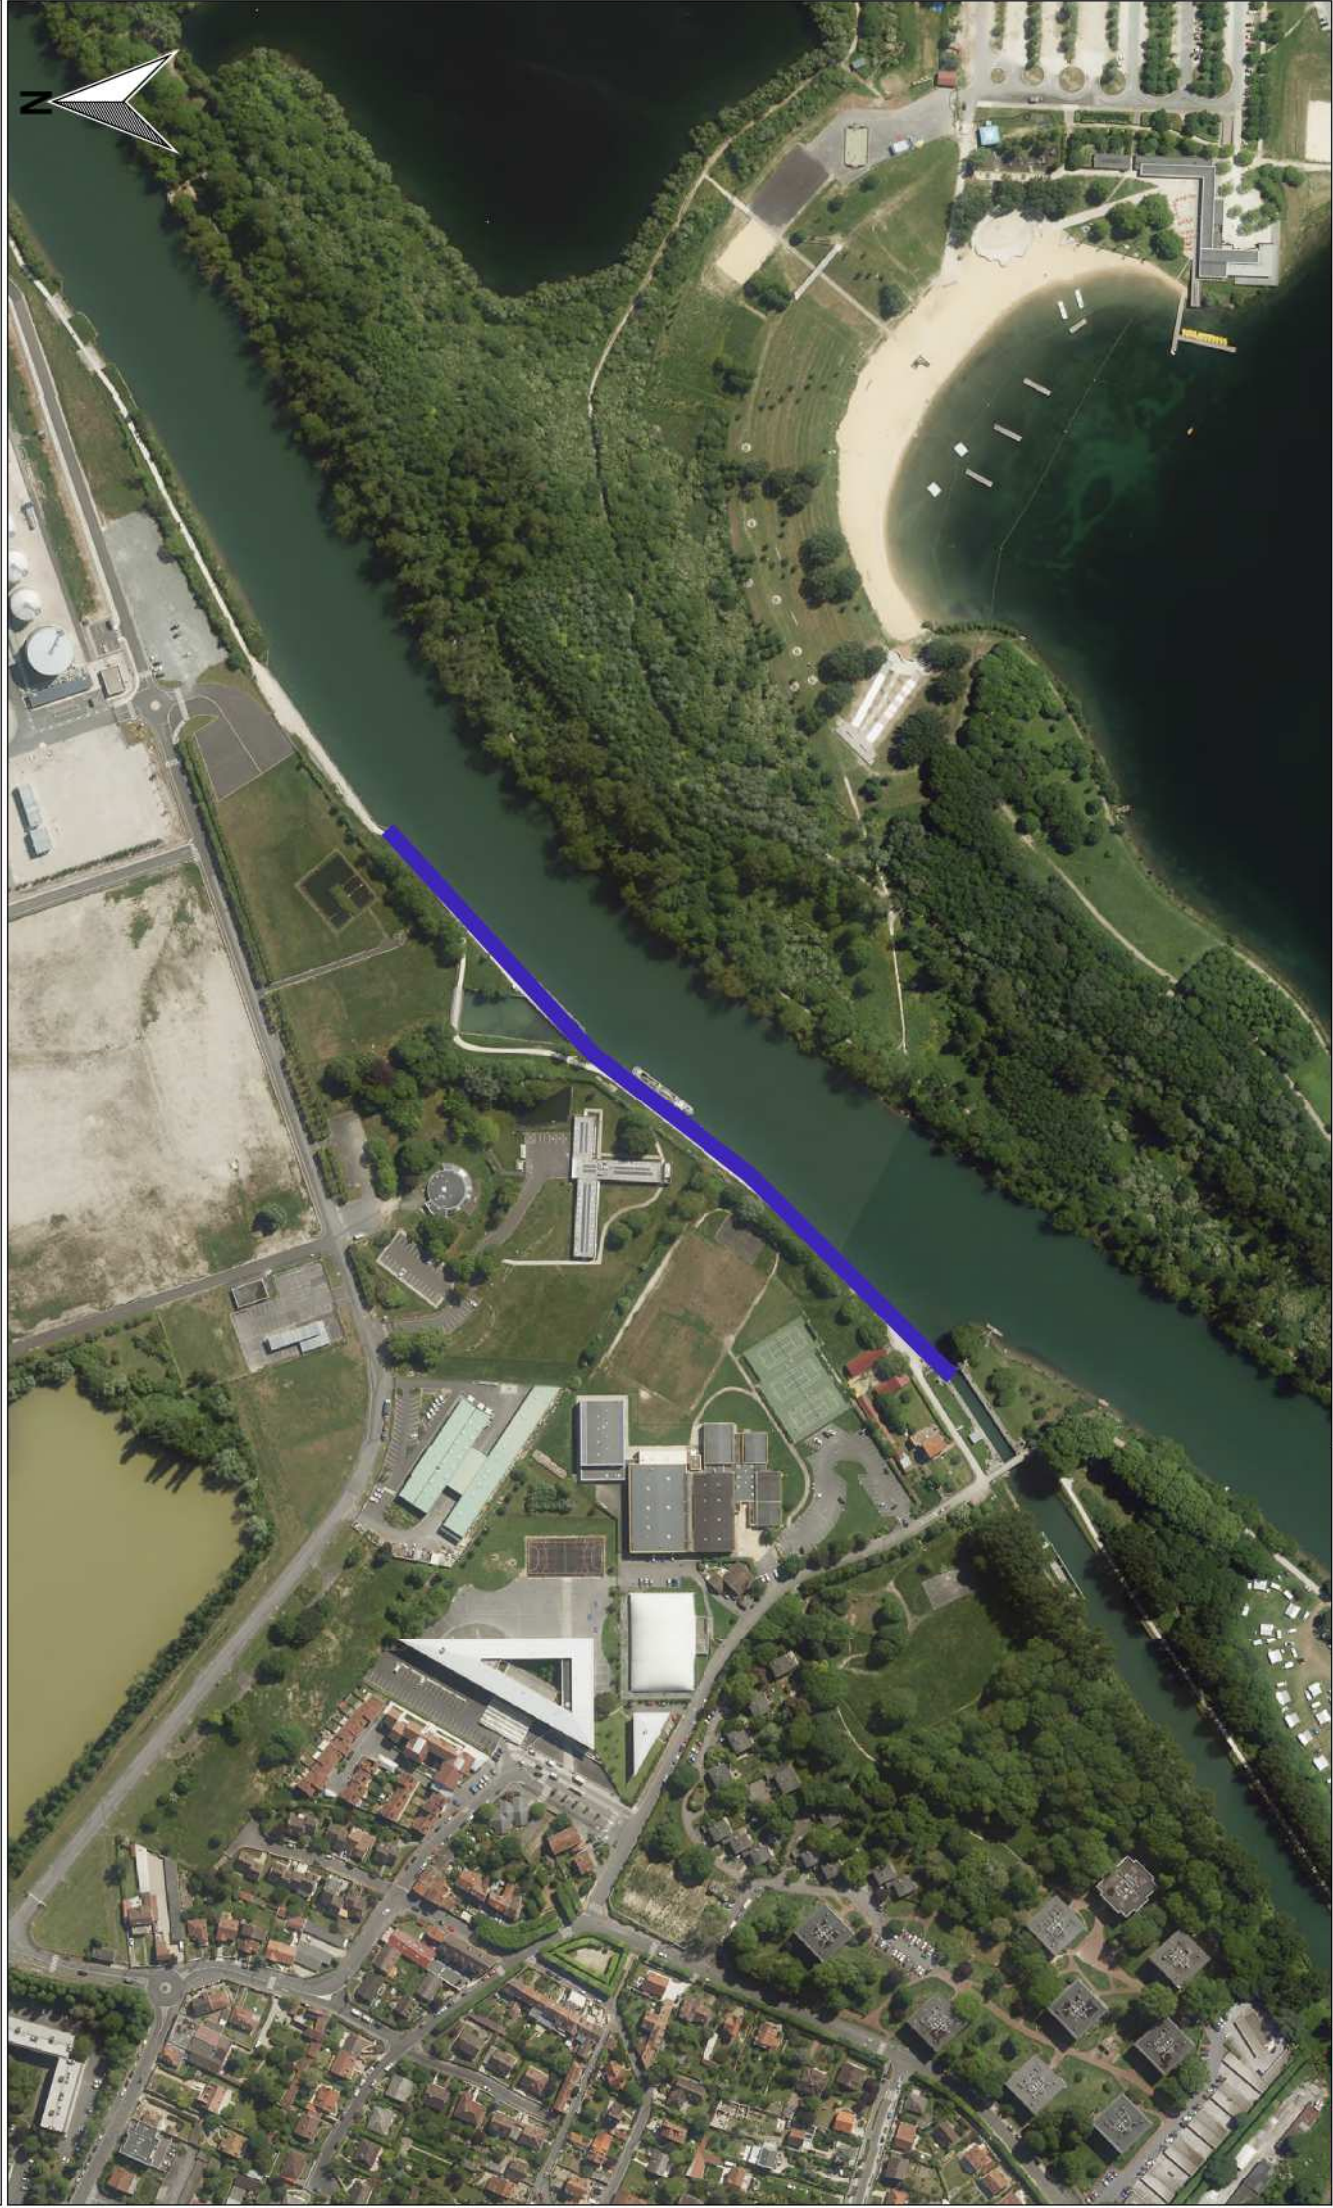

Fond cartographique numérique : BDCARTAGE@IGN

Conception-réalisation : DDT77/SEPR/FCPMN

Date : 14/09/2018

Échelle : 1 / 4 000

■ Limite des zones d'interdiction de pêche

Liberté • Égalité • Fraternité

REPUBLIQUE FRANÇAISE

PRÉFET DE
SEINE-ET-MARNE

Source des données : DDT 77
Fond cartographique numérique : BDCARTAGE@IGN

Conception-réalisation : DDT77/SEPR/FCPMN

Date : 14/09/2018

Échelle : 1 / 4 000

■ Limite des zones d'interdiction de pêche