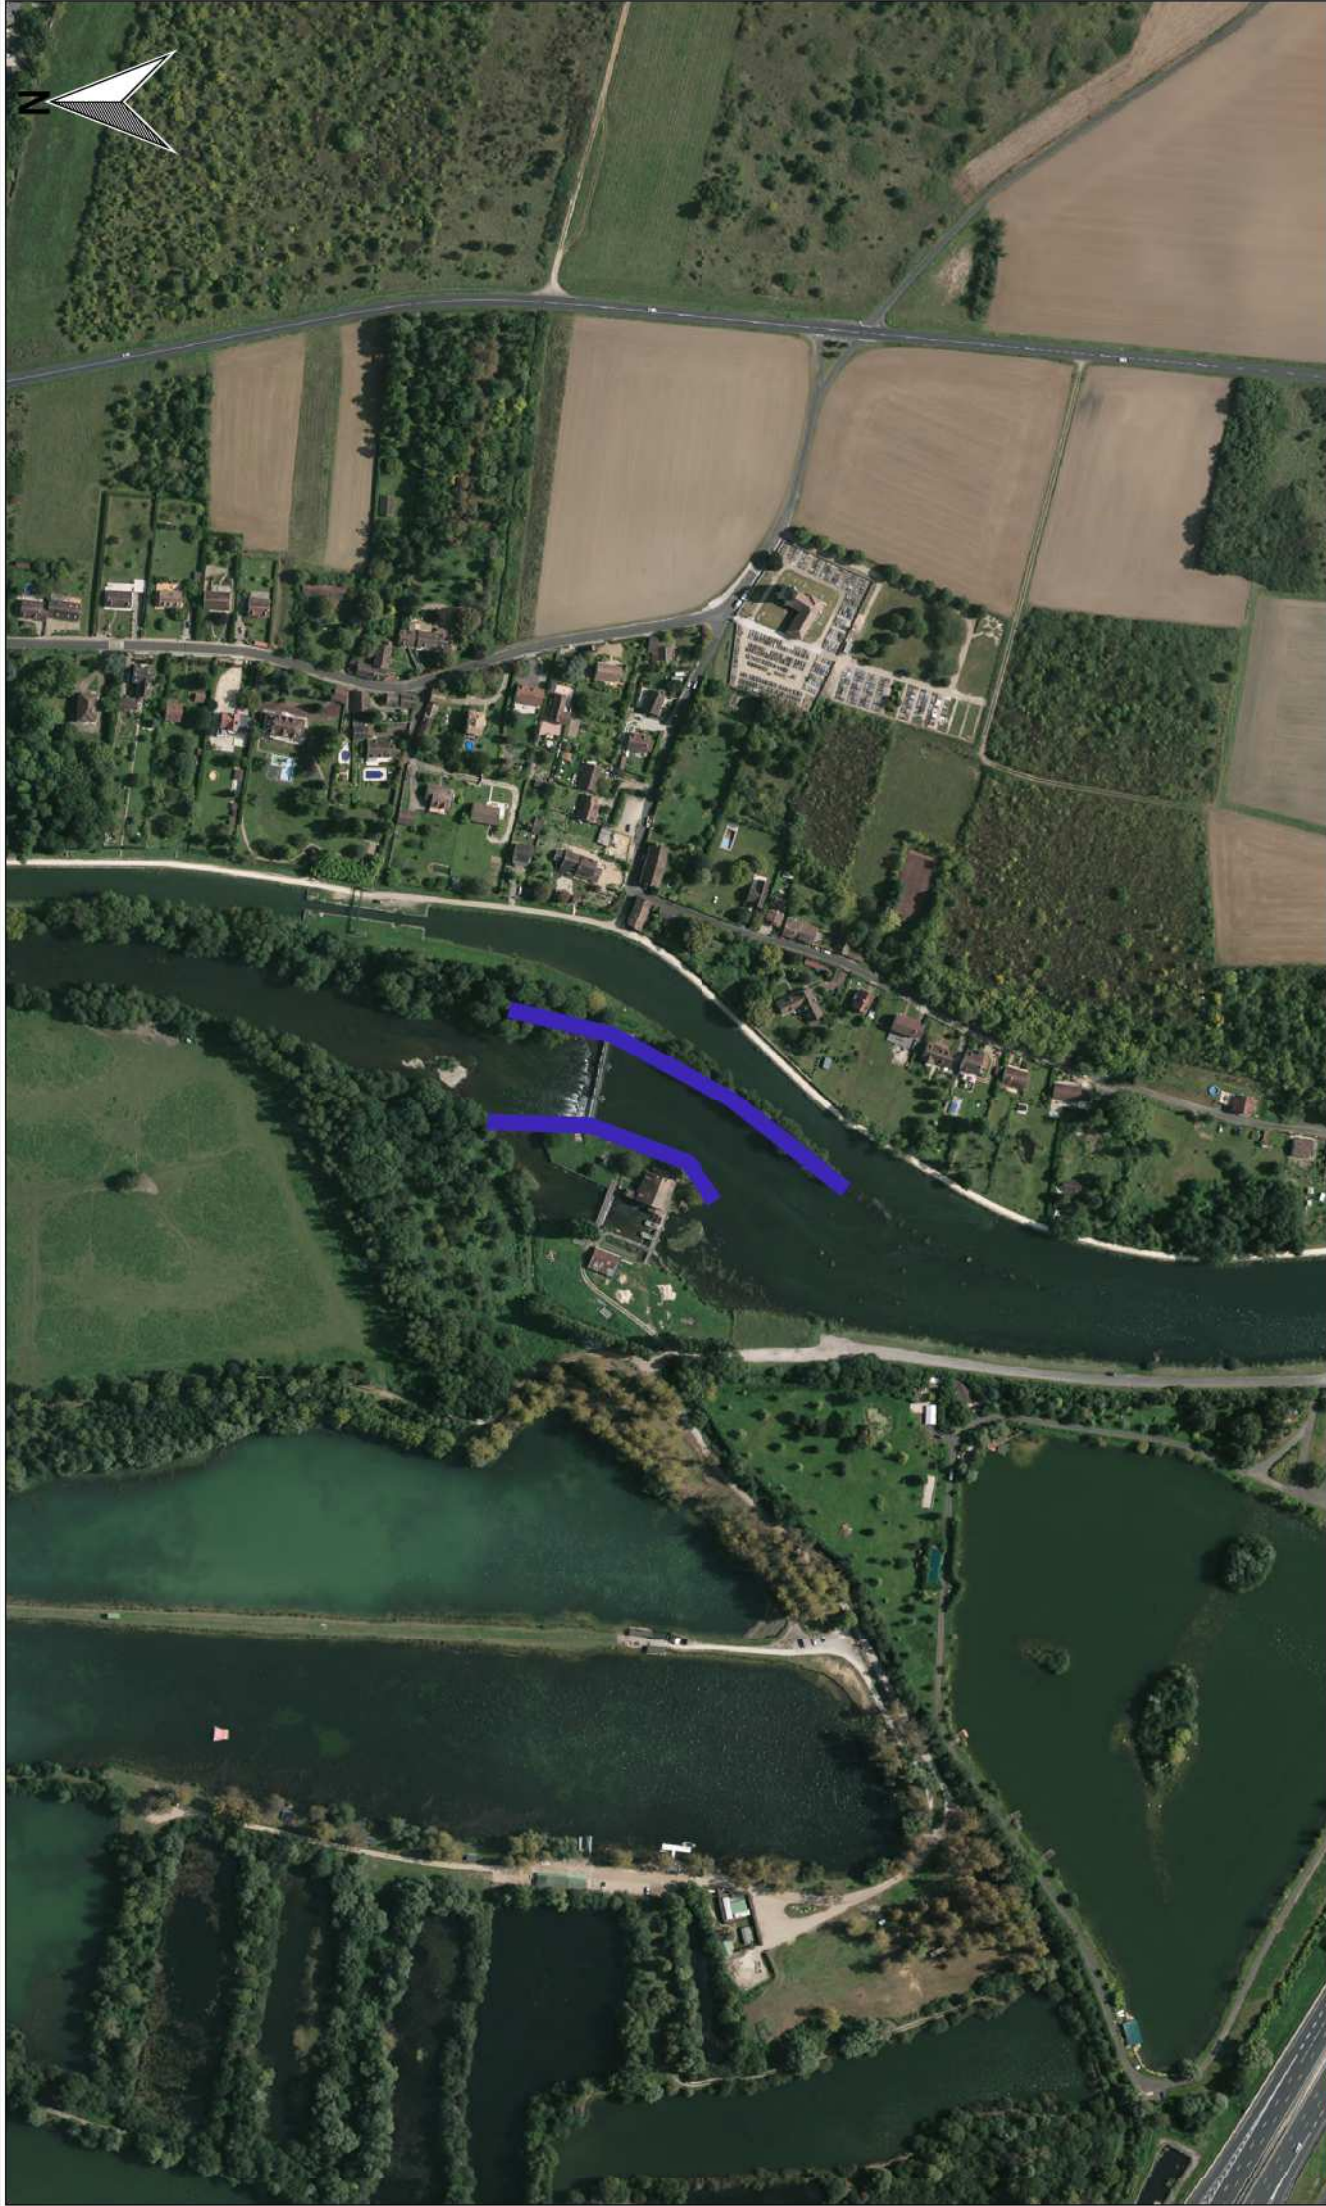

Échelle : 1 / 4 000

■ Limite des zones d'interdiction de pêche

Liberté • Égalité • Fraternité

REPUBLIQUE FRANÇAISE

PRÉFET DE

SEINE-ET-MARNE

Source des données : DDT 77

Fond cartographique numérique : BDCARTAGE@IGN

Conception-réalisation : DDT77/SEPRR/PFCPMN

Date : 14/09/2018

Échelle : 1 / 4 000

■ Limite des zones d'interdiction de pêche

Liberté • Égalité • Fraternité
REPUBLIQUE FRANÇAISE

PRÉFET DE
SEINE-ET-MARNE

Source des données : DDT 77

Fond cartographique numérique : BDCARTAGE@IGN

Conception-réalisation : DDT77/SEPR/FCPMN

Date : 14/09/2018

Échelle : 1 / 4 000

■ Limite des zones d'interdiction de pêche

PRÉFET DE
SEINE-ET-MARNE