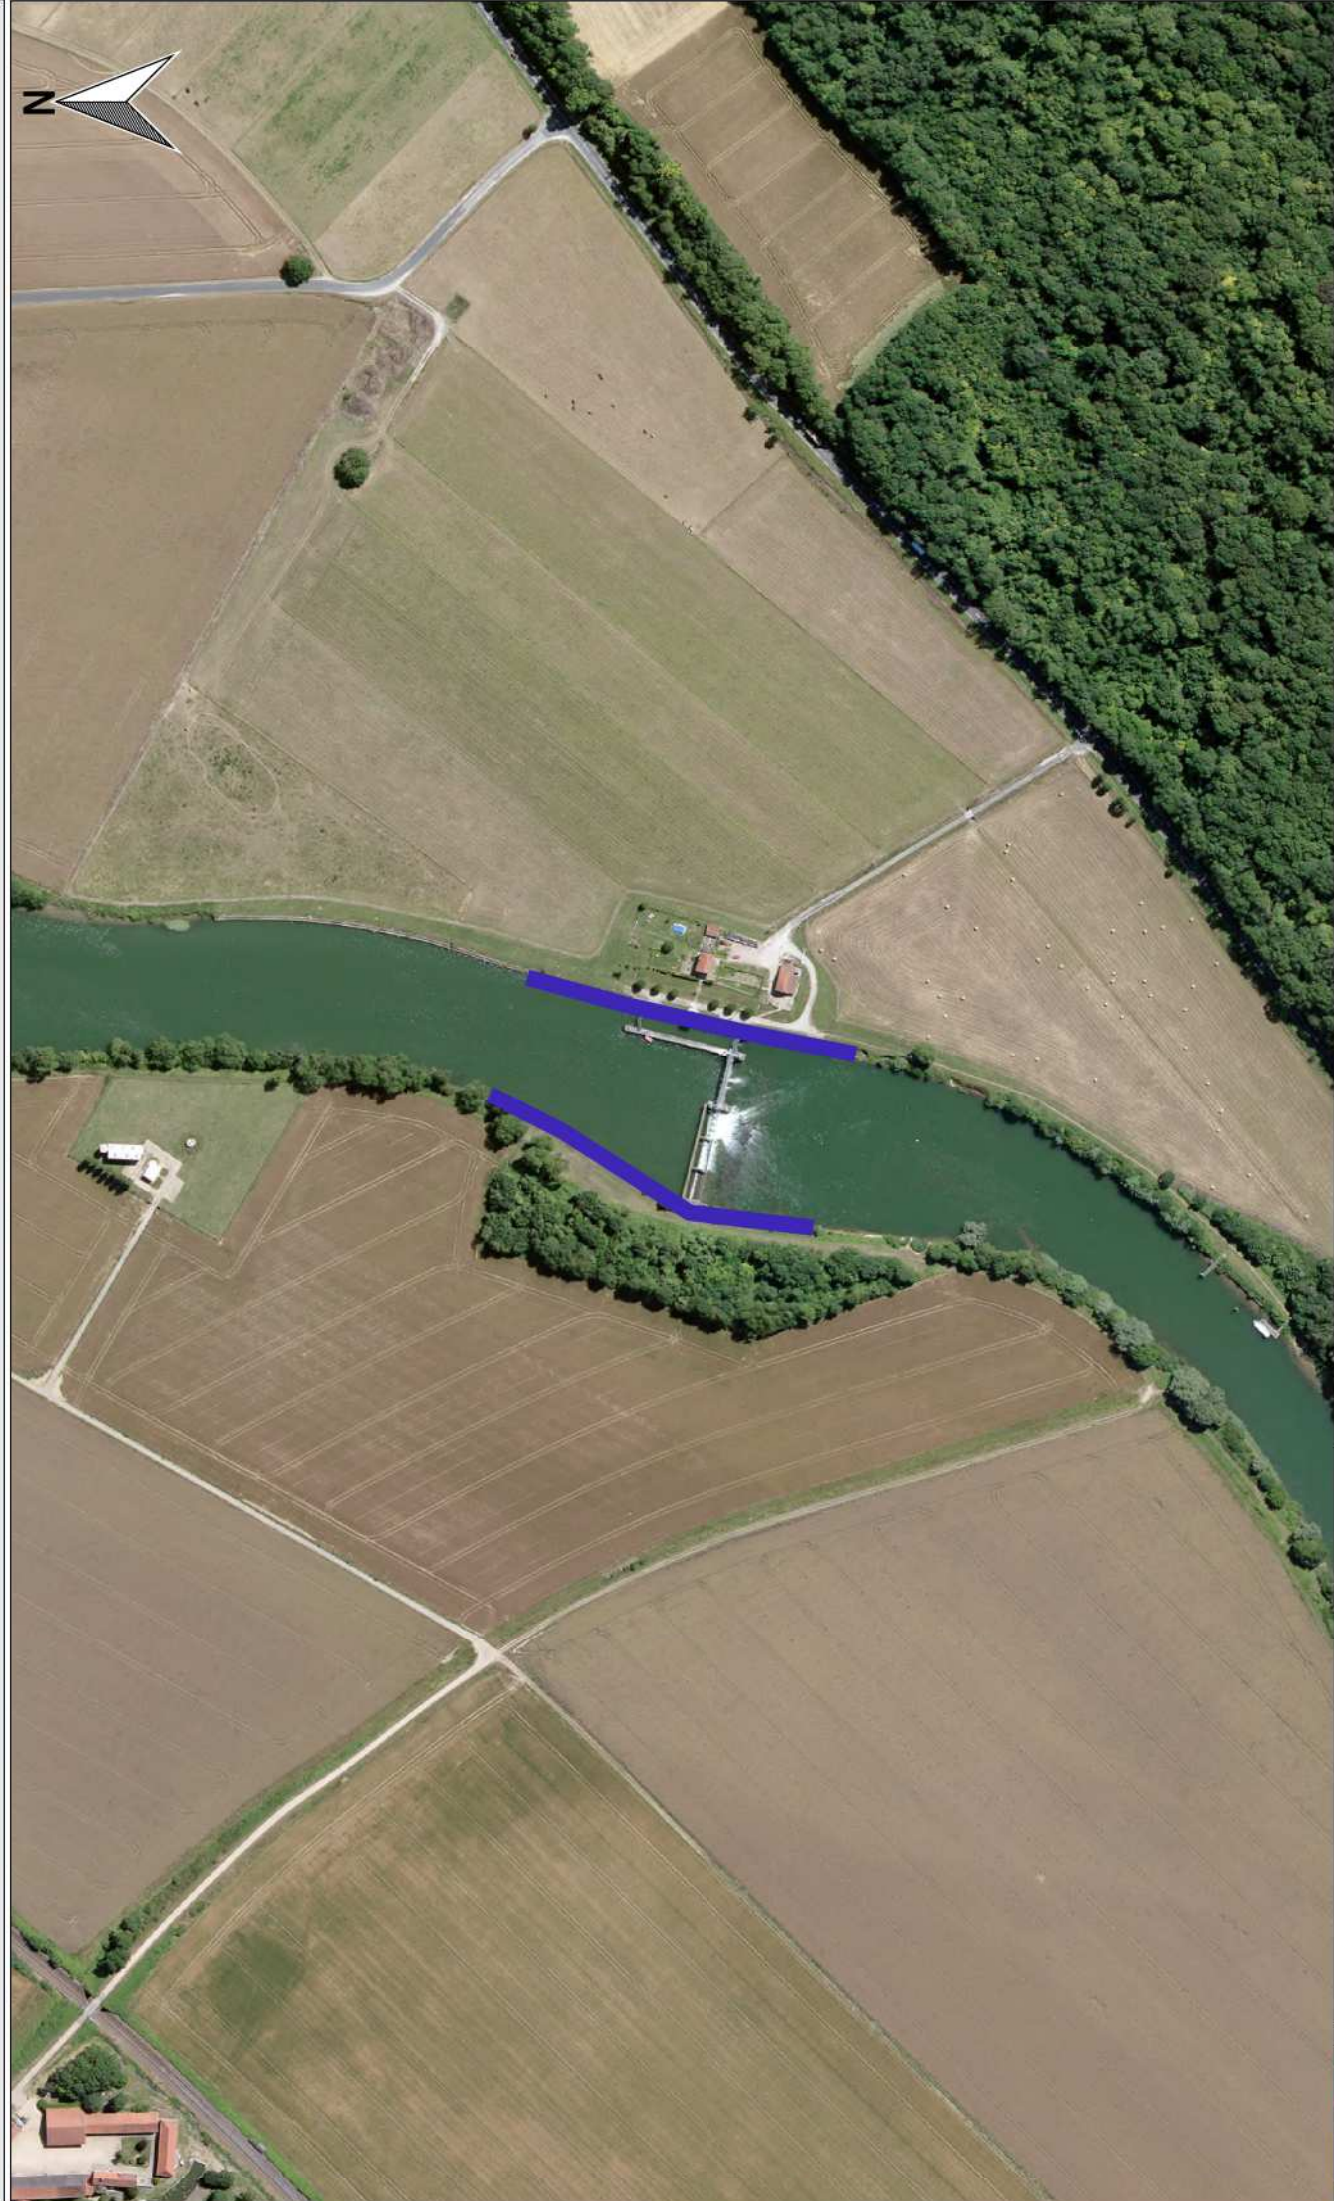

Source des données : DDT 77

Fond cartographique numérisé : BOCARTAGE@IGN

Conception-réalisation : DDT77/SEPR/FCPMN

Date : 14/09/2018

Échelle : 1 / 4 000

■ Limite des zones d'interdiction de pêche

PRÉFET DE
SEINE-ET-MARNE

Source des données : DDT 77

Fond cartographique numérique : BDCARTAGE@IGN

Conception-réalisation : DDT77/SEPR/FCPMN

Date : 14/09/2018

Échelle : 1 / 4 000

■ Limite des zones d'interdiction de pêche

Liberté • Égalité • Fraternité

REPUBLIQUE FRANÇAISE

PRÉFET DE
SEINE-ET-MARNE

Source des données : DDT 77

Fond cartographique numérique : BDCARTAGE@IGN

Conception-réalisation : DDT77/SEPR/FCPMN

Date : 14/09/2018

Échelle : 1 / 4 000

■ Limite des zones d'interdiction de pêche

PRÉFET DE SEINE-ET-MARNE

Source des données : DDT 77

Fond cartographique numérique : BDCARTAGE@IGN

Conception-réalisation : DDT77/SEPR/FCPMN

Date : 14/09/2018

Échelle : 1 / 4 000

■ Limite des zones d'interdiction de pêche