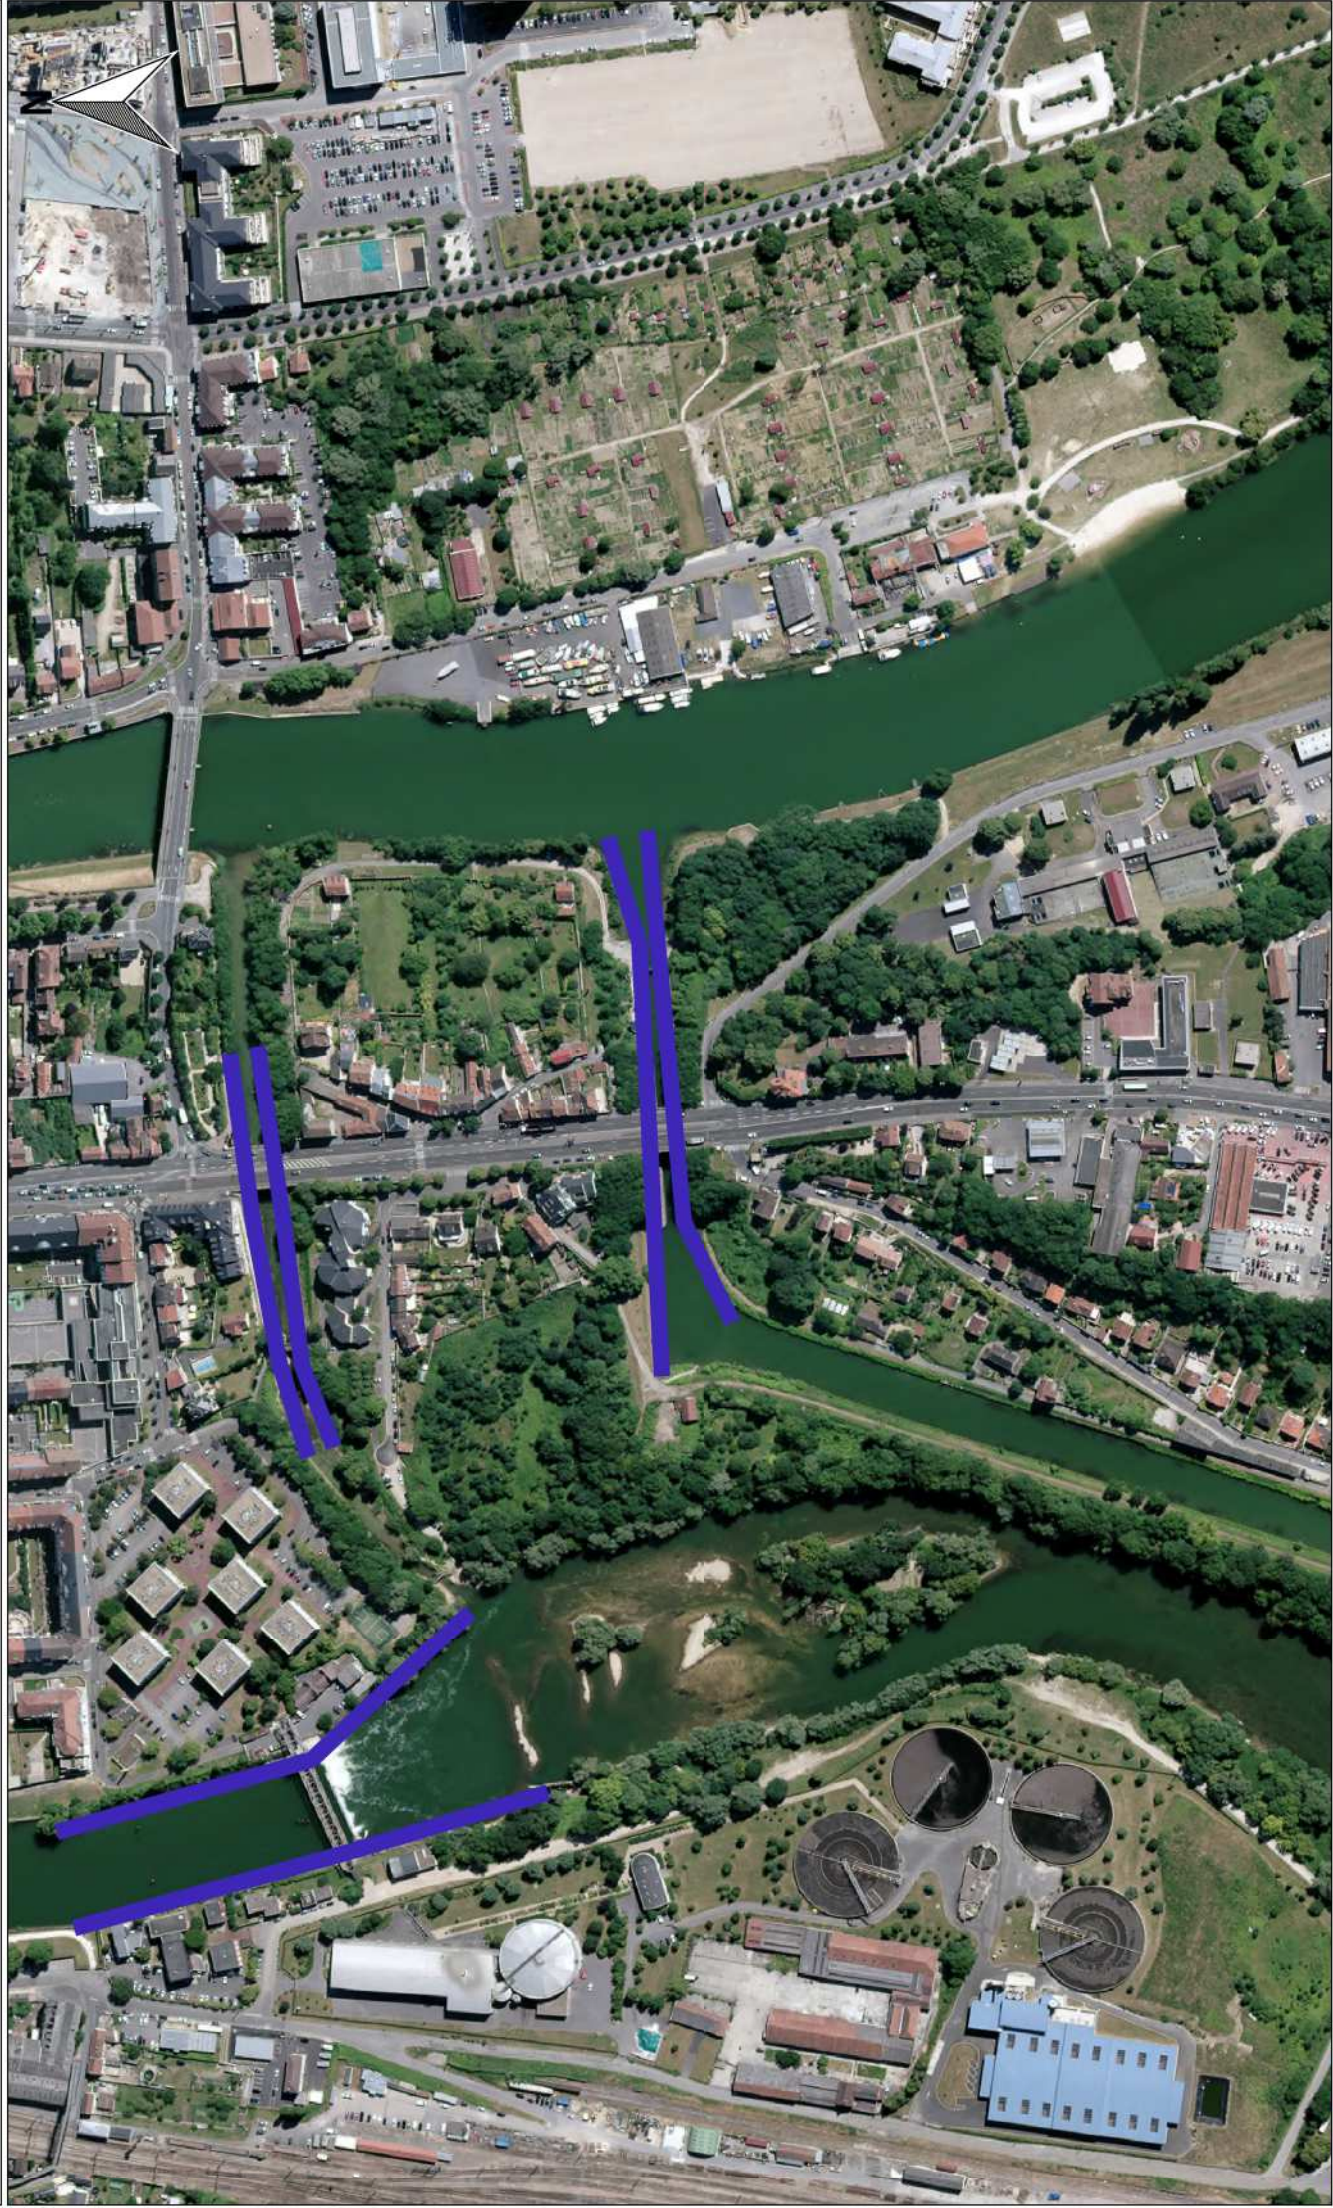

Échelle : 1 / 4 000

■ Limite des zones d'interdiction de pêche

Liberté • Égalité • Fraternité

REPUBLIQUE FRANÇAISE

PRÉFET DE

SEINE-ET-MARNE

Source des données : DDT 77

Fond cartographique numérique : BDCARTAGE@IGN

Conception-réalisation : DDT77/SEPR/FCPMN

Date : 14/09/2018

Echelle : 1 / 4 000

■ Limite des zones d'interdiction de pêche

Liberté • Égalité • Fraternité

REPUBLIQUE FRANÇAISE

PRÉFET DE
SEINE-ET-MARNE

Source des données : DDT 77